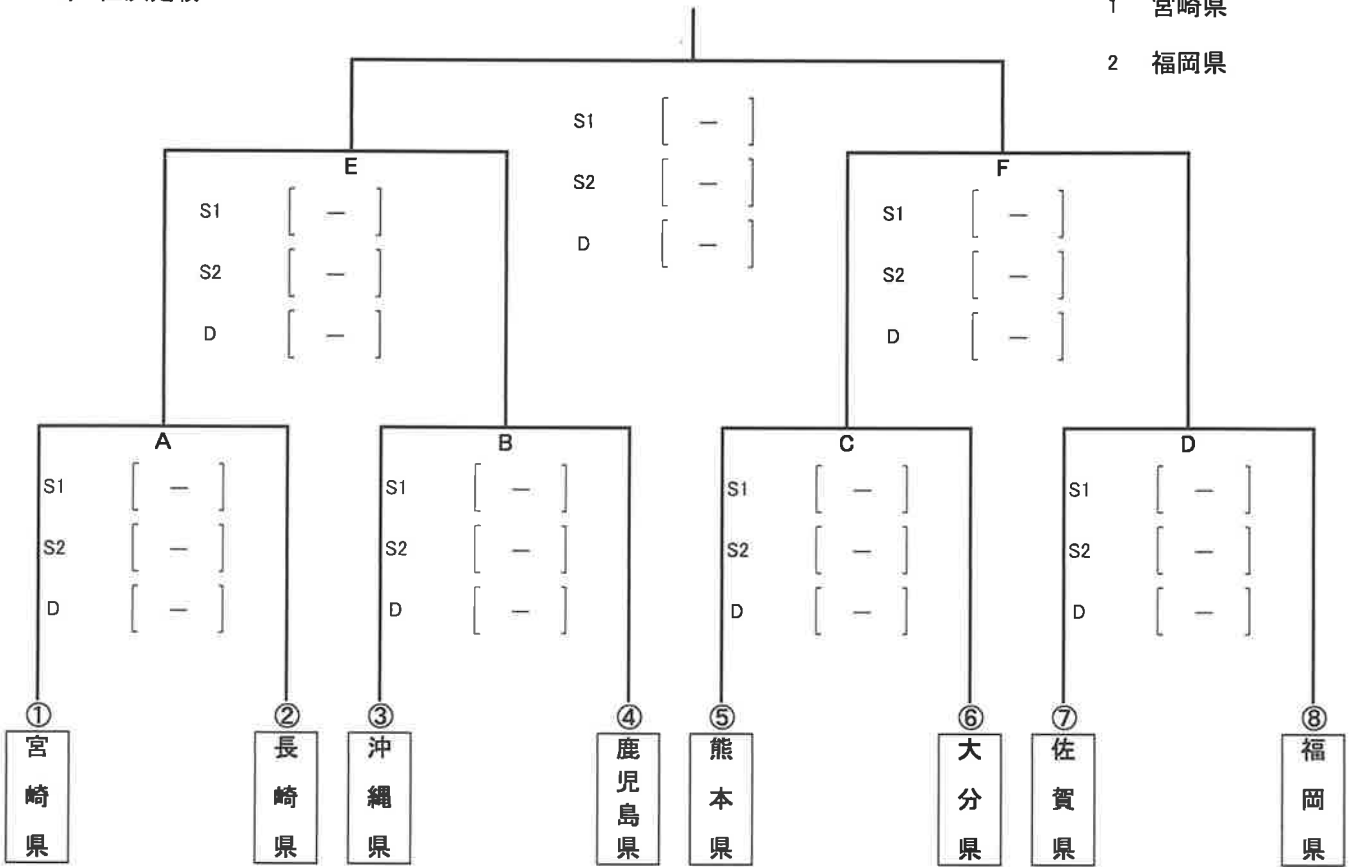

令和8年度 第46回 国スポ九州ブロック大会 組合せ

【成年男子】(本国スポ出場数:6)

トーナメント

1、2位決定戦

【シード順位】

1 宮崎県

2 福岡県

フィードインコンソレーション

本国スポ出場決定戦

【順位】

1位 \_\_\_\_\_

2位 \_\_\_\_\_

3位 \_\_\_\_\_

3位 \_\_\_\_\_

5位 \_\_\_\_\_

5位 \_\_\_\_\_