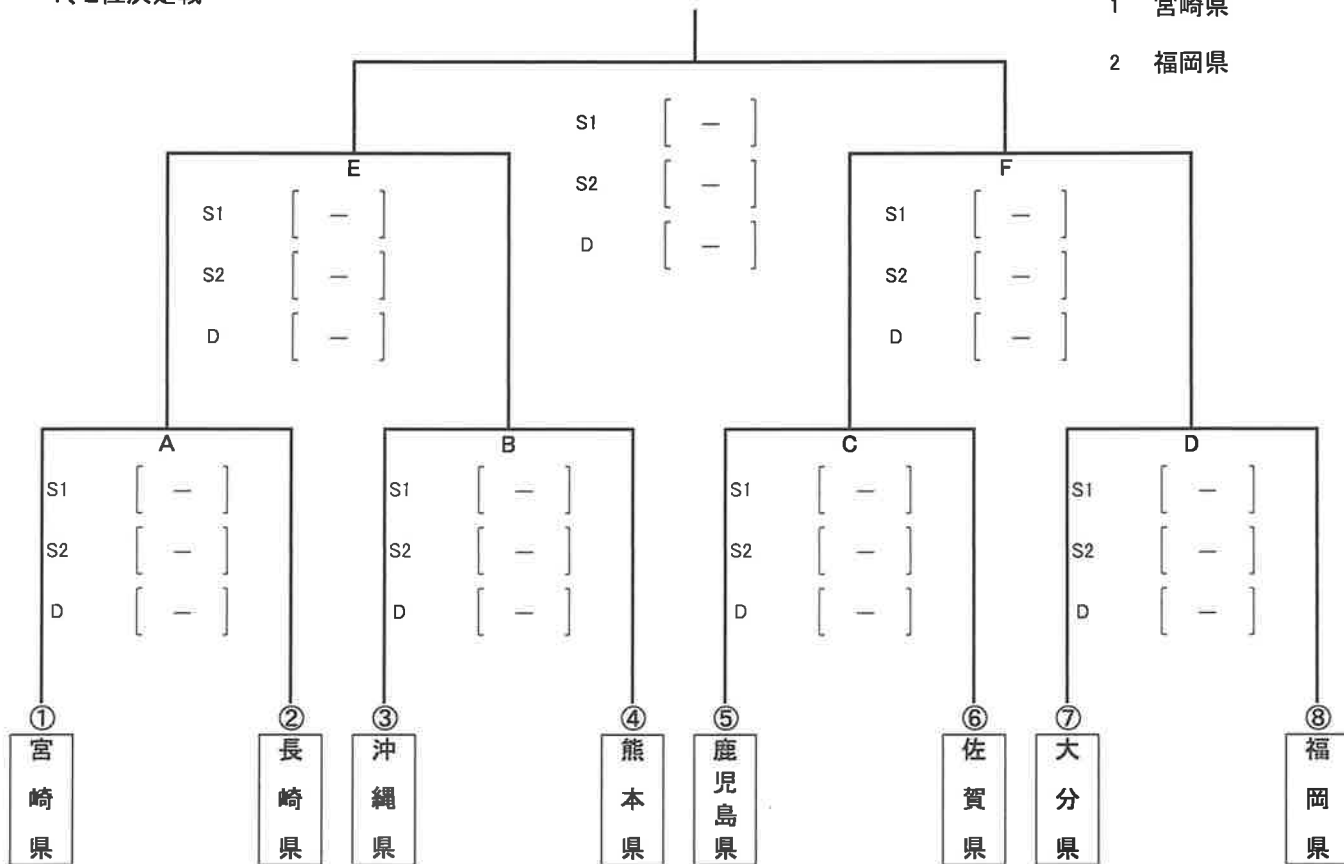

令和8年度 第46回 国スポ九州ブロック大会 組合せ

【成年女子】(本国スポ出場数:5)

トーナメント

1、2位決定戦

【シード順位】

1 宮崎県

2 福岡県

フィードインコンソレーション
本国スポ出場決定戦

【順位】

1位

2位

3位

3位

5位

レフェリー	ディレクター
恒吉和恵	中野真仁