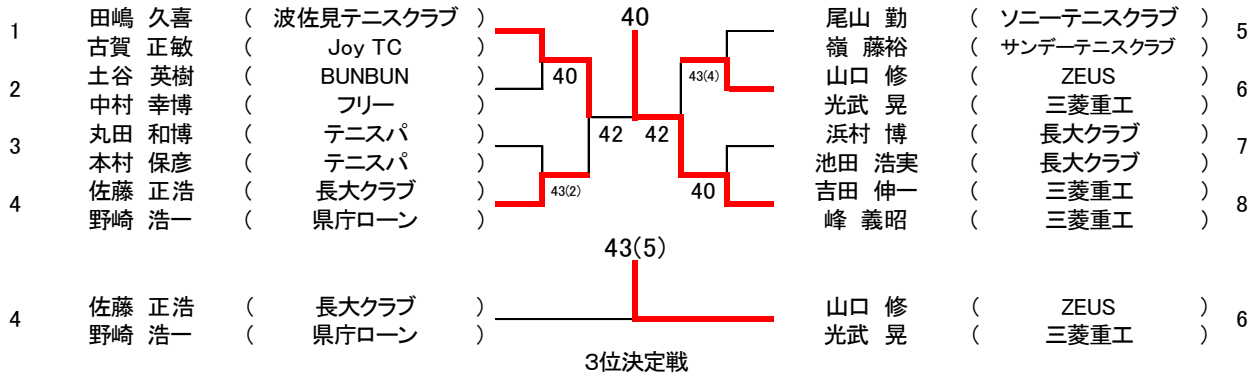

決勝トーナメント

4ゲームマッチ ノード (3-3 7P先取タイブレーク)

男子60歳

吉田 伸一 (三菱重工)
峰 義昭 (三菱重工)

男子70歳

緒方 七三男 (十八親和TC)
重松 雄治 (十八親和TC)

女子60歳

下澤 恵美 (佐世保クラブ)
岩田 紀恵美 (田平TC)