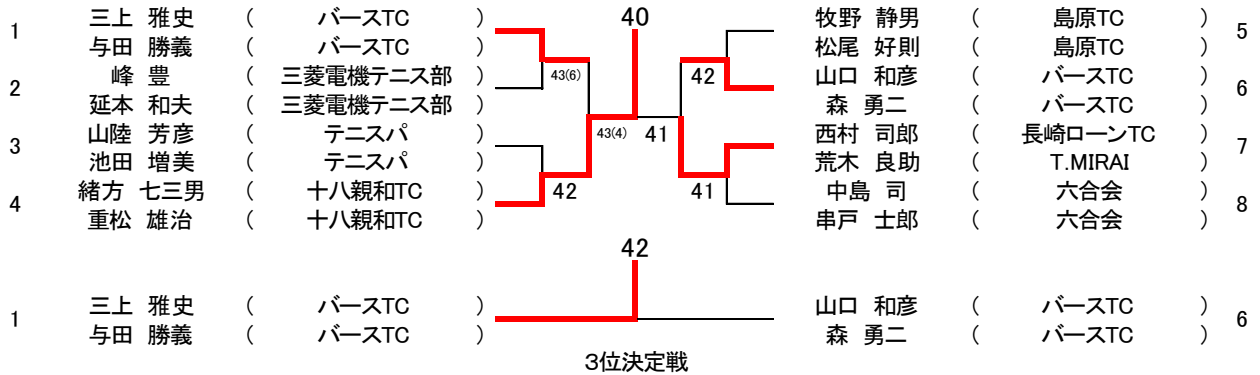

決勝トーナメント

4ゲームマッチ ノード (3-3 7P先取タイブレーク)

男子60歳

吉田 伸一 (三菱重工)
峰 義昭 (三菱重工)

男子70歳

緒方 七三男 (十八親和TC)
重松 雄治 (十八親和TC)

女子60歳

下澤 恵美 (佐世保クラブ)
岩田 紀恵美 (田平TC)