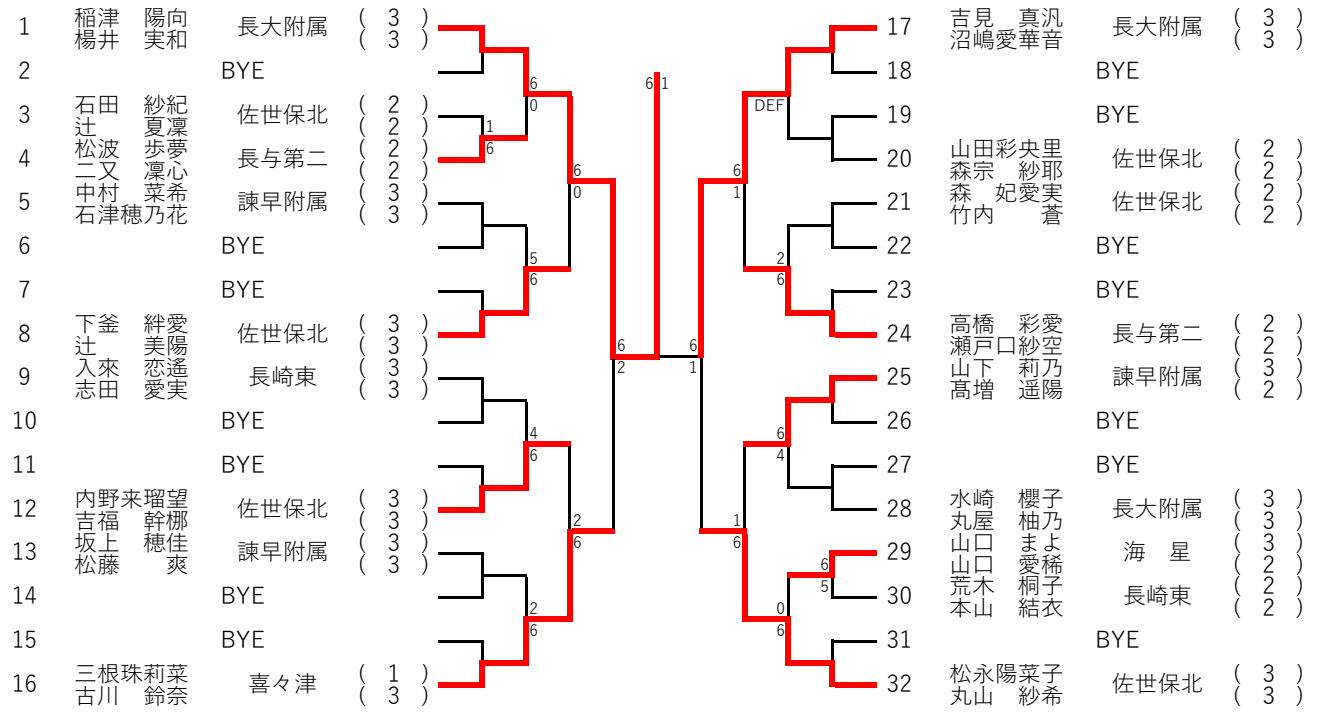

女子ダブルス

順位決定戦

女子シングルス

5位～8位

49	井戸 美月	西諫早	(1)	4	
16	北村 玲寧	橘	(3)	6	
32	林田 杏夏	東長崎	(3)	3	
48	平田 楓	長崎日大	(3)	6	

3位

17	中村 莉心	喜々津	(3)	3	
64	川野 亜紀	TEAMF	(1)	6	

7位

49	井戸 美月	西諫早	(1)	6	
32	林田 杏夏	東長崎	(3)	4	

男子シングルス

5位～8位

96	城島 昭希	大野	(3)	2	
64	宮崎 琥碧	海星	(3)	6	
97	田代旺士郎	TEAMF	(1)	6	
17	白石 煌明	有家	(3)	3	

3位

33	深堀 佑太	相浦	(3)	2	
65	古賀 旬	西有家	(3)	6	

7位

96	城島 昭希	大野	(3)	6	
17	白石 煌明	有家	(3)	2	

女子ダブルス

3位

16	三根珠莉菜	喜々津	(1)		
	古川 鈴奈		(3)		
32	松永陽菜子	佐世保北	(3)		6
	丸山 紗希		(3)		

男子ダブルス

3位

9	石田 啓人	長崎日大	(3)		
	林田 悠希		(3)		
17	佐藤 颯祐	諫早附属	(3)		6
	古川 裕貴		(1)