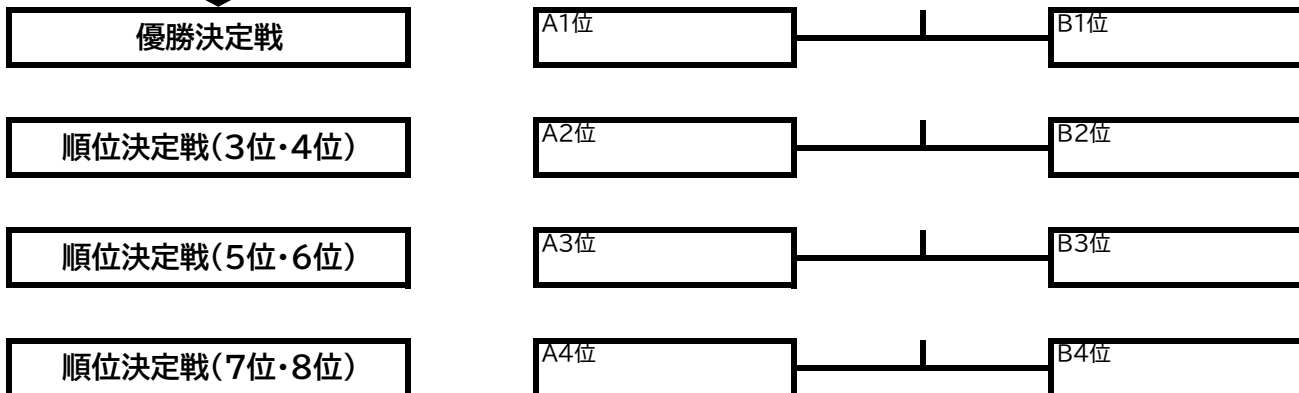

男子B・Cクラス 全て6G先取・ノーアド

予選Aブロック		小浦	大町	林田	淀川	勝敗	ゲーム率	順位
小浦 良介	県央振興局		1]	3]	6]			
大町 慶吾	長崎県庁	1]		5]	4]			
林田 純雄	高校OB	3]	5]		2]			
淀川 泰英	市教委OB	6]	4]	2]				

予選Bブロック		一藤	松林	中村	佐藤	勝敗	ゲーム率	順位
一藤 裕	長崎大学		1]	3]	6]			
松林 麻耶	天神小学校	1]		5]	4]			
中村 丹男	花高小学校	3]	5]		2]			
佐藤 正浩	長崎県庁	6]	4]	2]				

男子65歳以上 全て6G先取・ノーアド

		荒木	林田	馬場	根本	西村	勝敗	取得率	順位
荒木 良助	長崎女子商業高校OB		1]	4]	6]	10]			
林田 正悟	島原中央高校	1]		7]	9]	3]			
馬場 俊一	諫早商業高校	4]	7]		2]	8]			
根本 孝幸	長崎大学OB	6]	9]	2]		5]			
西村 司郎	長崎大学OB	10]	3]	8]	5]