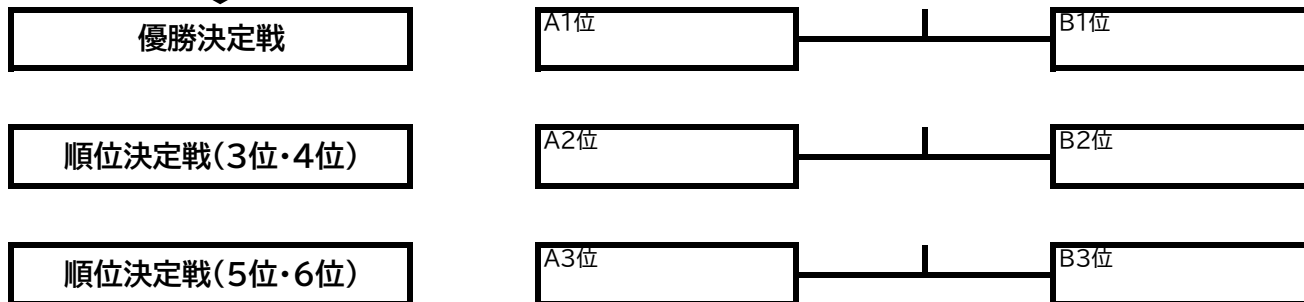

R.6年度 第34回 長崎県教職員テニス新春大会 組み合わせ

令和7年1月11日(土)シングルス

■10:00 受付開始 ■10:35 開会式 ■10:50 試合開始予定

男子Aクラス 全て6G先取・セミアド

予選Aブロック		出口	磯道	江上	勝敗	ゲーム率	順位
出口 基司	長崎明誠高校	/	1]	2]3]			
磯道 史崇	長崎大学		1]	2]3]			
江上 魁人	長崎県警察		2]3]	2]3]			

2]と3]は、
1]の敗者が先に
試合を行う。

予選Bブロック		松尾	藤井	田川	勝敗	ゲーム率	順位
松尾 賢志	大村高校	/	1]	2]3]			
藤井 大貴	土井首小学校		1]	2]3]			
田川 大純	長崎大学OB		2]3]	2]3]			

2]と3]は、
1]の敗者が先に
試合を行う。

女子Aクラス 全て8G先取・ノーアド

		松永	田中	高村	勝敗	ゲーム率	順位
松永 梓	吉井南小学校	/	1]	2]3]			
田中 弥生	諏訪保育園OG		1]	2]3]			
高村 のどか	小島小学校		2]3]	2]3]			

2]と3]は、
1]の敗者が先に
試合を行う。