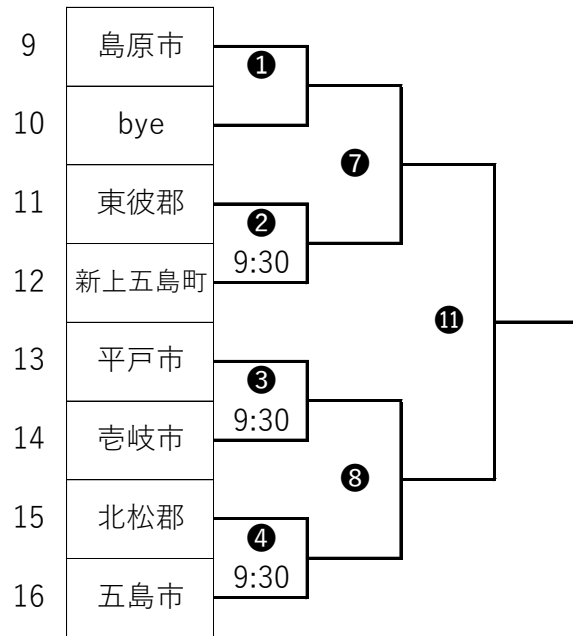

女子2部

※ 決勝⑪進出の1位・2位チームはI部昇格