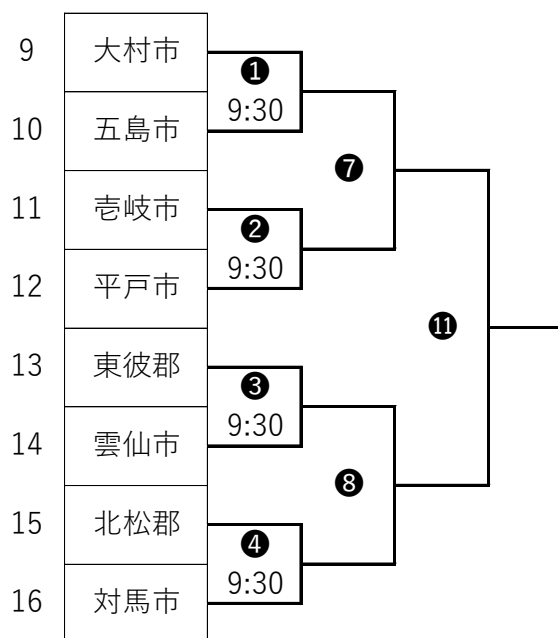

令和6年度第75回長崎県民体育大会テニス組み合わせ（男子）

期 日：令和6年11月9日（土）・10日（日）

会 場：長崎県立総合運動公園テニスコート（16面）

監督会議：11月9日（土）8時45分～9時15分

試合方法：全て1セットマッチ（6-6(7) ノーアドバンテージ）

※ 1部の⑧～⑪は11月10日(日)実施、その他は全て11月9日(土)実施

男子1部

⑧ 敗者 ⑩ 3位決定戦

⑨ 敗者

① 敗者 ⑤
② 敗者 ⑥
③ 敗者 ⑦ 5位
④ 敗者

※ ⑤、⑥の敗者は2部降格

男子2部

※ 決勝⑪進出の1位・2位チームは1部昇格

⑦ 敗者 ⑩ 3位決定戦

⑧ 敗者

① 敗者 ⑤
② 敗者 ⑥
③ 敗者 ⑨ 5位
④ 敗者

令和6年度第75回長崎県民体育大会テニス組み合わせ（女子）

期 日：令和6年11月9日（土）・10日（日）

会 場：長崎県立総合運動公園テニスコート（16面）

監督会議：11月9日（土）8時45分～9時15分

試合方法：全て1セットマッチ（6-6(7) ノーアドバンテージ）

※ 1部の⑧～⑪は11月10日(日)実施、その他は全て11月9日(土)実施

女子1部

※ ⑤、⑥の敗者はII部降格