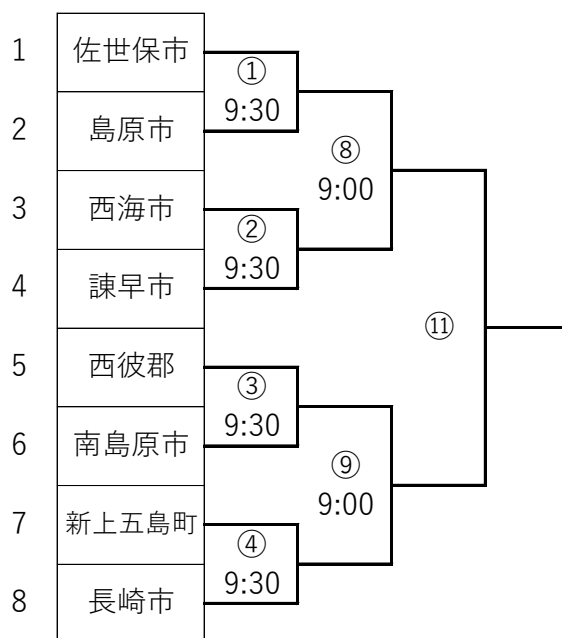

令和6年度第75回長崎県民体育大会テニス組み合わせ（男子）

期 日：令和6年11月9日（土）・10日（日）

会 場：長崎県立総合運動公園テニスコート（16面）

監督会議：11月9日（土）8時45分～9時15分

試合方法：全て1セットマッチ（6-6(7) ノーアドバンテージ）

※ 1部の⑧～⑪は11月10日(日)実施、その他は全て11月9日(土)実施

男子1部

⑧ 敗者 ⑩ 3位決定戦

⑨ 敗者

① 敗者 ⑤
② 敗者 ⑥
③ 敗者 ⑦ 5位
④ 敗者

※ ⑤、⑥の敗者は2部降格

男子2部

※ 決勝⑪進出の1位・2位チームは1部昇格

⑦ 敗者 ⑩ 3位決定戦

⑧ 敗者

① 敗者 ⑤
② 敗者 ⑥
③ 敗者 ⑨ 5位
④ 敗者

令和6年度第75回長崎県民体育大会テニス組み合わせ（女子）

期 日：令和6年11月9日（土）・10日（日）

会 場：長崎県立総合運動公園テニスコート（16面）

監督会議：11月9日（土）8時45分～9時15分

試合方法：全て1セットマッチ（6-6(7) ノーアドバンテージ）

※ 1部の⑧～⑪は11月10日(日)実施、その他は全て11月9日(土)実施

女子1部

※ ⑤、⑥の敗者はII部降格