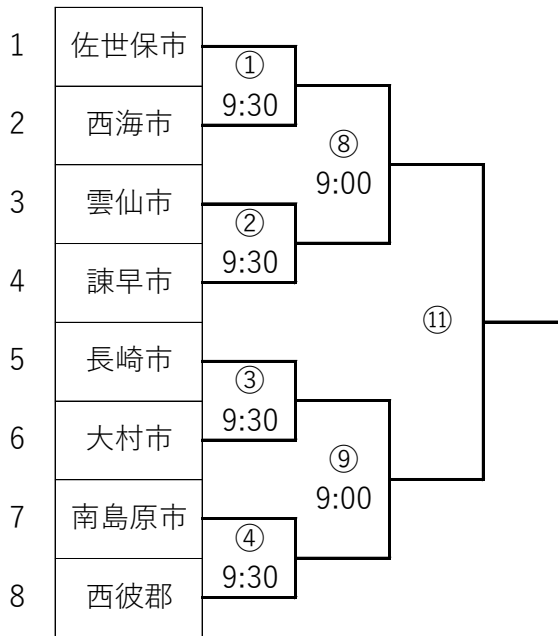

令和6年度第75回長崎県民体育大会テニス組み合わせ（男子）

期 日：令和6年11月9日（土）・10日（日）

会 場：長崎県立総合運動公園テニスコート（16面）

監督会議：11月9日（土）8時45分～9時15分

試合方法：全て1セットマッチ（6-6(7) ノーアドバンテージ）

※ 1部の⑧～⑪は11月10日(日)実施、その他は全て11月9日(土)実施

男子1部

⑧ 敗者 ⑩ 3位決定戦

⑨ 敗者

① 敗者 ⑤
② 敗者 ⑥
③ 敗者 ⑦ 5位
④ 敗者

※ ⑤、⑥の敗者は2部降格

男子2部

※ 決勝⑪進出の1位・2位チームは1部昇格

⑦ 敗者 ⑩ 3位決定戦

⑧ 敗者

① 敗者 ⑤
② 敗者 ⑥
③ 敗者 ⑨ 5位
④ 敗者

令和6年度第75回長崎県民体育大会テニス組み合わせ（女子）

期 日：令和6年11月9日（土）・10日（日）

会 場：長崎県立総合運動公園テニスコート（16面）

監督会議：11月9日（土）8時45分～9時15分

試合方法：全て1セットマッチ（6-6(7) ノーアドバンテージ）

※ 1部の⑧～⑪は11月10日(日)実施、その他は全て11月9日(土)実施

女子1部

※ ⑤、⑥の敗者はII部降格