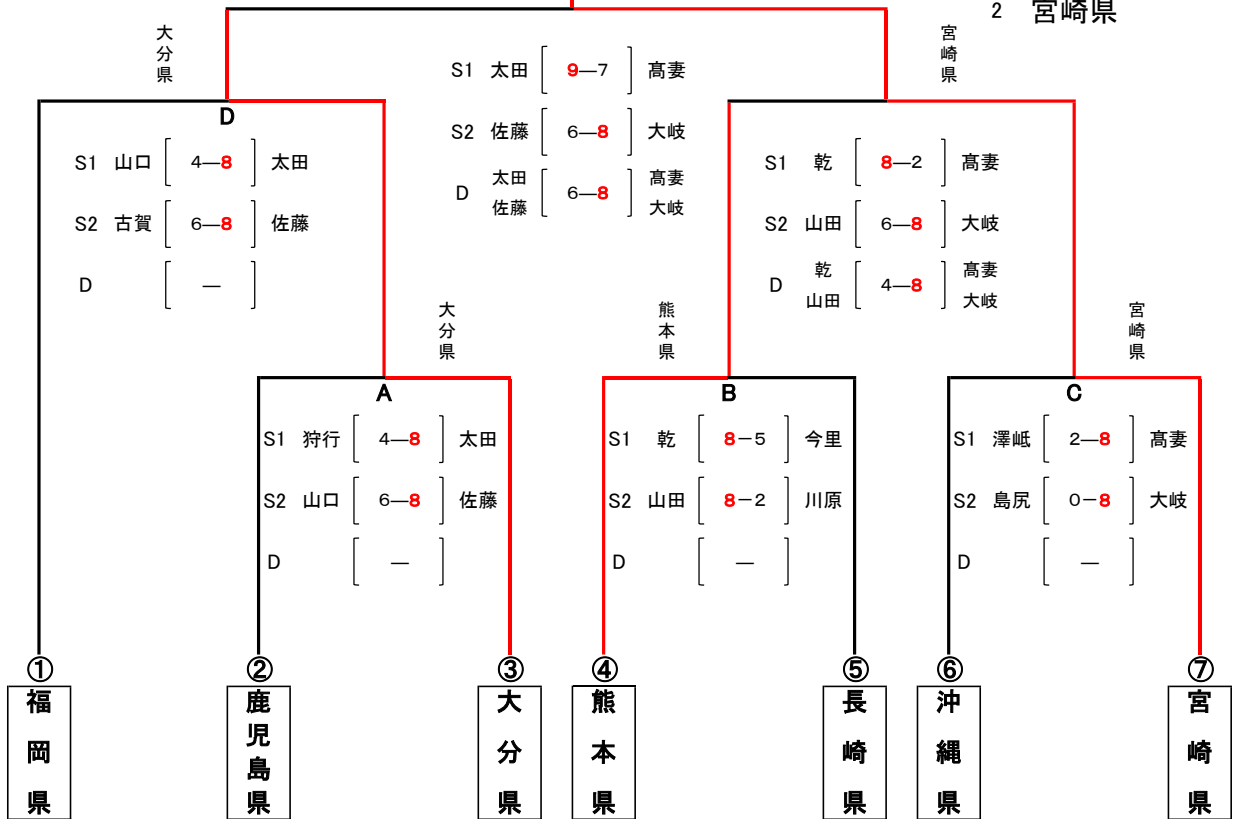

令和6年度 国民スポーツ大会九州ブロック大会 組合せ

【成年男子】(本国スポ出場数:6)

トーナメント

1、2、3位決定戦

宮崎県

【シード順位】

- 1 福岡県
- 2 宮崎県

コンソレーション(初戦敗退のみ)

(本国スポ出場決定戦)

D で①が勝った場合、F の試合は実施しない(C の敗者が自動的に G へ)

【順位】

- 1位 宮崎県
- 2位 大分県
- 3位 熊本県
- 4位 鹿児島県
- 4位 福岡県
- 6位 長崎県

レフェリー
光富 美穂子

ディレクター
小林 正雄