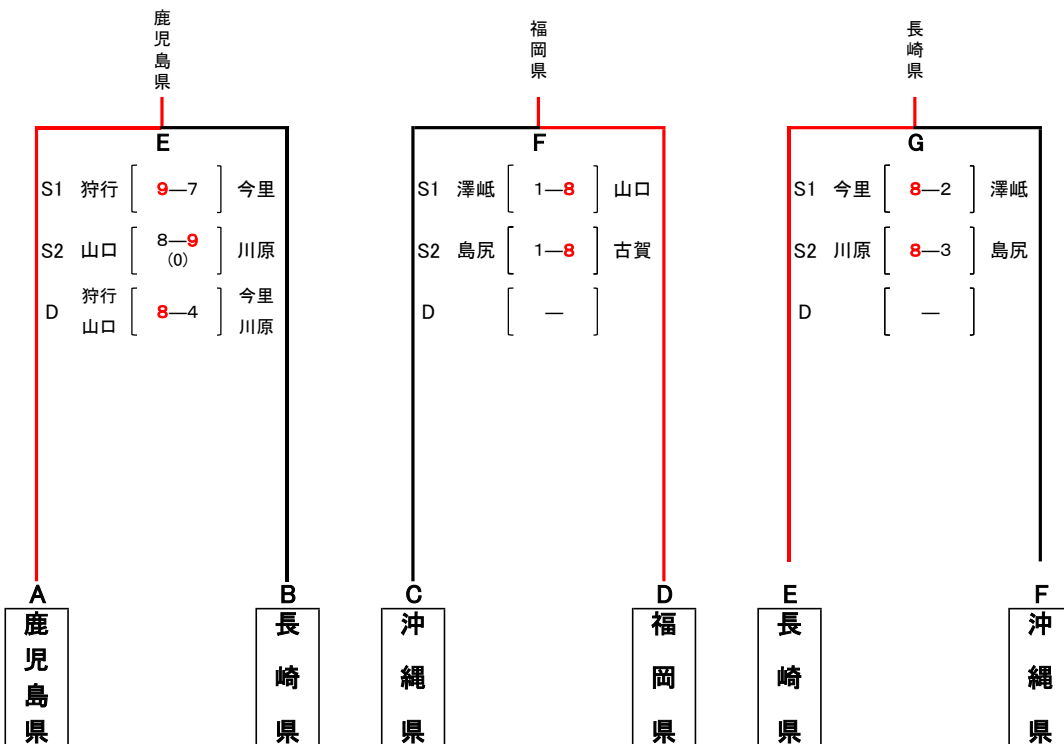

令和6年度 国民スポーツ大会九州ブロック大会 組合せ

【成年男子】(本国スポ出場数:6)

トーナメント

1、2、3位決定戦

宮崎県

【シード順位】

- 1 福岡県
- 2 宮崎県

コンソレーション(初戦敗退のみ)

(本国スポ出場決定戦)

D で①が勝った場合、F の試合は実施しない(C の敗者が自動的に G へ)

【順位】

- 1位 宮崎県
- 2位 大分県
- 3位 熊本県
- 4位 鹿児島県
- 4位 福岡県
- 6位 長崎県

レフェリー
光富 美穂子

ディレクター
小林 正雄