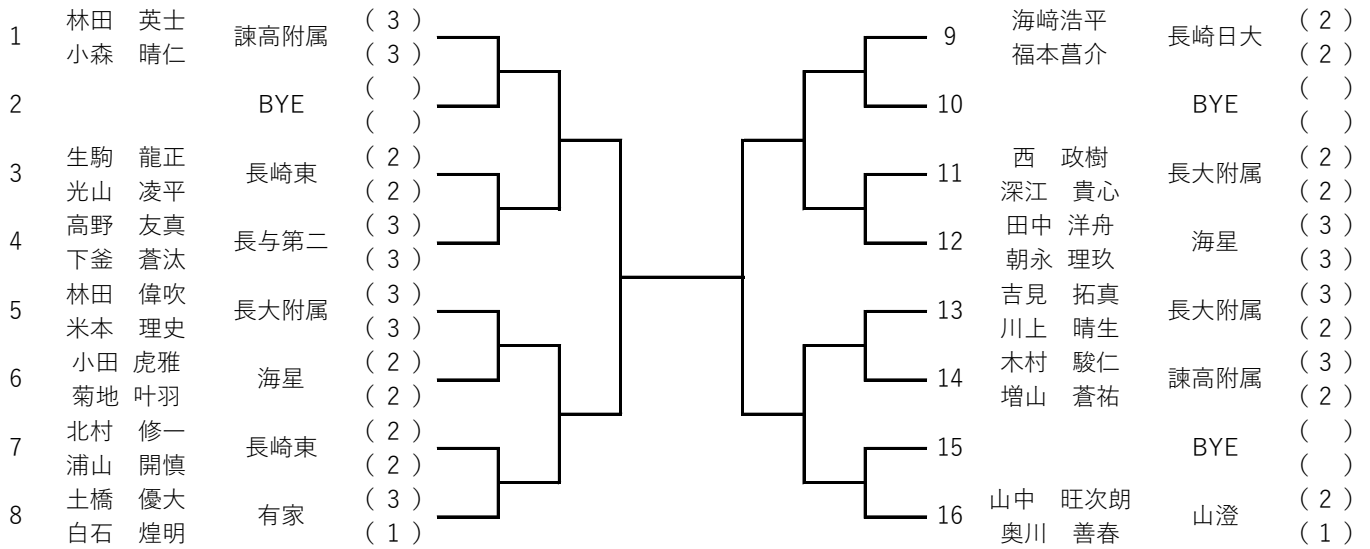

男子ダブルス (仮ドロー)

女子ダブルス (仮ドロー)

1	藤 さら 藤島 ことみ	雑知 (3) (1)		17	中村咲結 中村莉心	喜々津 (3) (1)
2		BYE ( )		18		BYE ( )
3	安富心瑠 卜部栞子	佐世保北 (2) (2)		19	木村りおん 金子莉野	佐世保北 (2) (2)
4	柿川 里奈 園田 咲幸	諫高附属 (2) (2)		20	江頭 あおい 徳本 七海	海星 (2) (2)
5	吉田有来 前川凜香	佐世保北 (3) (3)		21	磯部 菜友 佐仲 里帆	諫高附属 (2) (2)
6	吉野 友理 山口 古都	長大附属 (2) (2)		22	山口 結 梶原 心々夏	長崎東 (2) (2)
7		BYE ( )		23		BYE ( )
8	田川玲那 塚脇七実	東長崎 (2) (2)		24	黒瀬 瞳 竹内 乙華	長大附属 (3) (2)
9	佐々野 紗那 梅野 幸代	長大附属 (3) (3)		25	中村里羽菜 永田瑚珀	日見 (1) (2)
10		BYE ( )		26		BYE ( )
11	瀧川莉子 真崎碧	長崎日大 (3) (3)		27	東口 柑奈 酒井 真榎	海星 (1) (1)
12	森 愛咲 薬師寺 咲妃	諫高附属 (2) (2)		28	柴田 華 山田彩也香	佐世保北 (3) (3)
13	八尋春香 加藤希来	佐世保北 (3) (2)		29	八戸梨紗子 石田楓	長崎日大 (3) (3)
14	山脇 慶乃 梶山 理世	長崎東 (2) (2)		30	岡田 歩美 佐藤 優羽	諫高附属 (2) (2)
15		BYE ( )		31		BYE ( )
16	小島 桜子 吉田 さくら	海星 (3) (3)		32	児島 加純 稲津 陽向	長大附属 (3) (1)