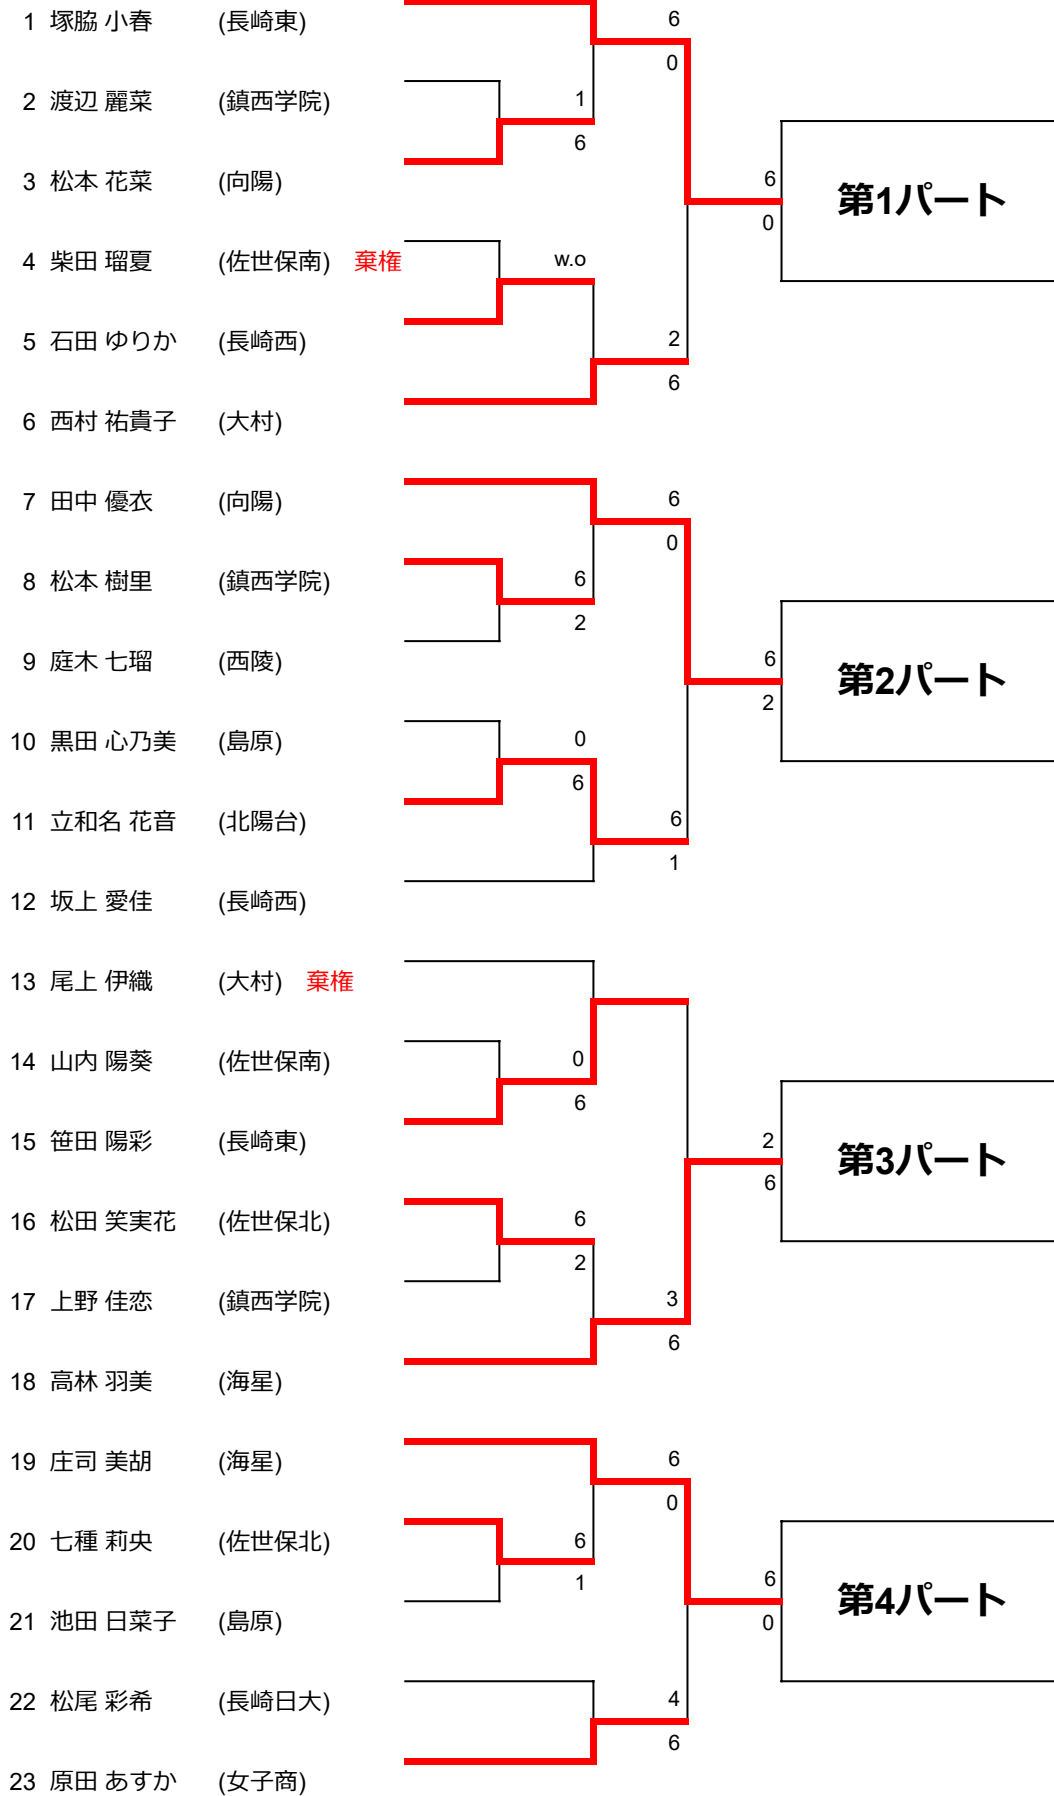

## 女子シングルス本戦

1	福田 紗月	(北陽台)	
2	bye		
3	中村 未李衣	(長崎東)	
4	竹田 涼菜	(北陽台)	
5	大岡 梨乃	(長崎西)	
6	平片 亜呼	(海星)	
7	中村 奈央	(北陽台)	
8	庄司 美胡	(海星)	
9	高林 羽美	(海星)	
10	田中 優衣	(向陽)	
11	坂口 哩夢	(北陽台)	
12	宮田 吏子	(大村)	
13	高見 葵	(北陽台)	
14	塚脇 小春	(長崎東)	
15	浦 菜々子	(北陽台)	
16	福田 心花	(長崎東)	
17	中島 聡子	(長崎西)	
18	本川 澄	(海星)	
19	松山 絢香	(島原)	
20	一宮 りん	(諫早商)	
21	塚原 明佳利	(北陽台)	
22	今里 遥香	(西陵)	
23	徳永 詩季	(北陽台)	
24	芳野 里帆	(大村)	

### 3位決定戦

### 5位決定戦

### 7位決定戦

女子シングルス予選

24 竹田 涼菜 (北陽台)

25 豊村 凜 (海星)

26 玉藤 真歩 (長崎西)

27 田淵 涼那 (佐世保北)

28 古川 葵 (向陽)

29 坂口 哩夢 (北陽台)