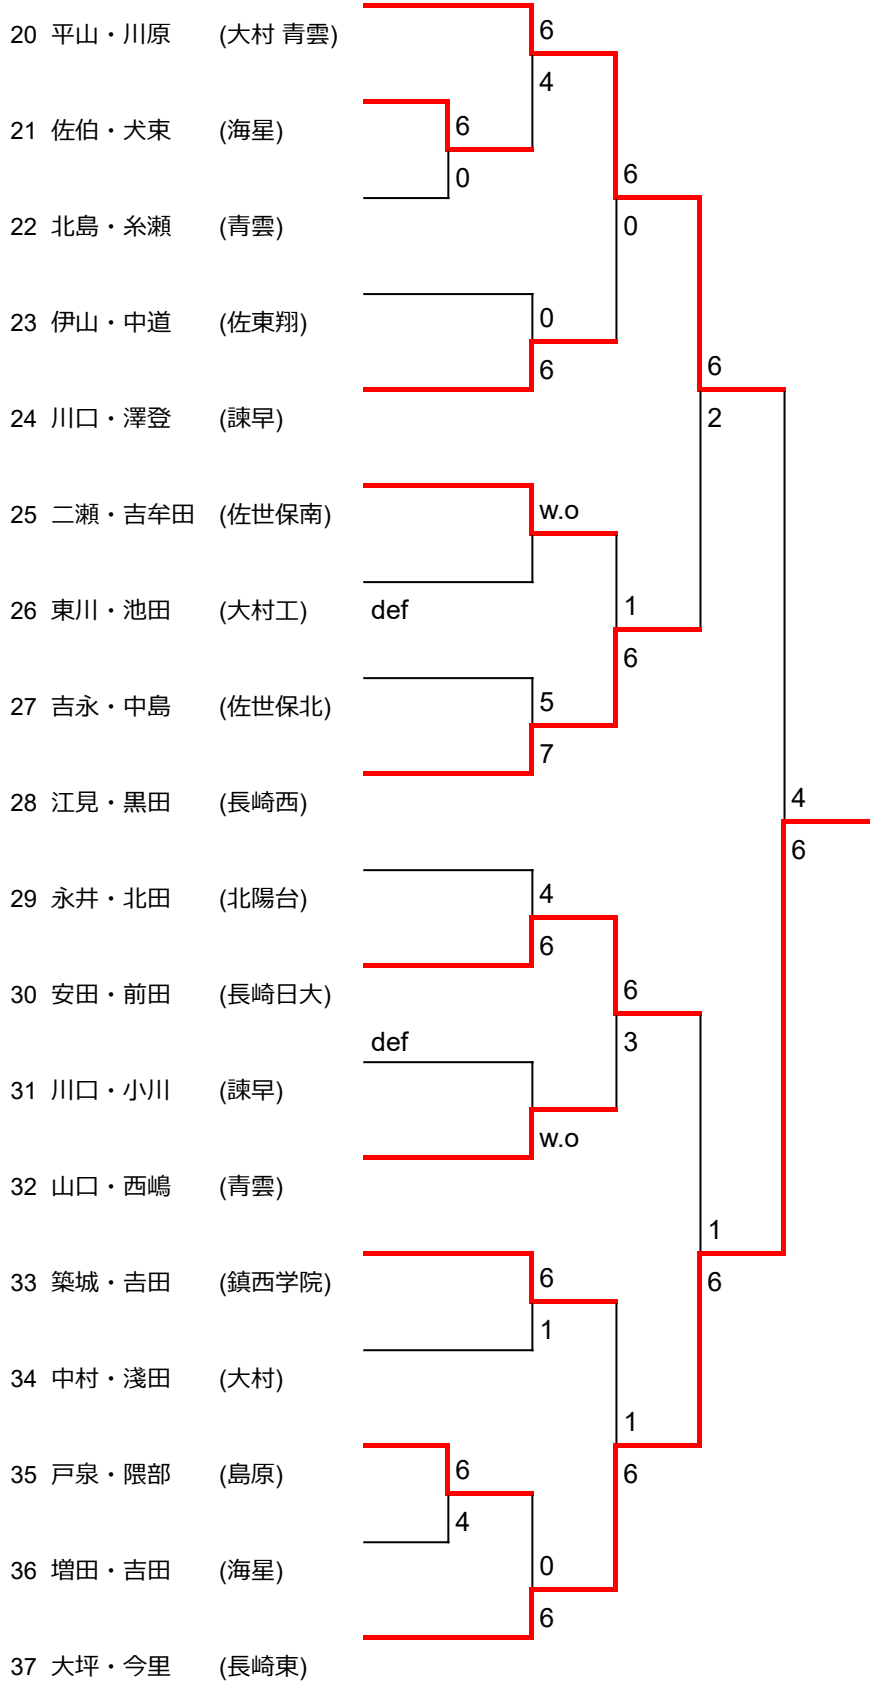

男子ダブルス

57	村田・上松	(青雲)		6			
58	畠永・増山	(諫早)	0	4			
59	横田・両角	(長崎日大)	6		3		
60	森・山口	(長崎西)		6(3)	6		
61	岩永・岩田	(鎮西学院)		7		1	
62	江崎・安中	(北陽台)		3		6	
63	雨森・久米	(長崎東)		6			
64	中元・白岩	(上五島)	3		1		
65	橋口・中島	(佐世保北)	6		6		
66	大塚・徳本	(海星)		0			2
67	村下・中原	(大村工)		6			6
68	松尾・牟田	(諫早)		2			
69	長田・酒井	(島原)		2			
70	松尾・石田	(北陽台)		1			
71	山下・山岡	(青雲)		6		2	
72	井上・定方	(長崎東)		3		6	
73	鴨川・鶴	(佐世保北)	w.o		1		
74	宮崎・松井	(長崎西)	def		6		
75	藤本・城野	(海星)		0			
				6			

準決勝

3位決定戦