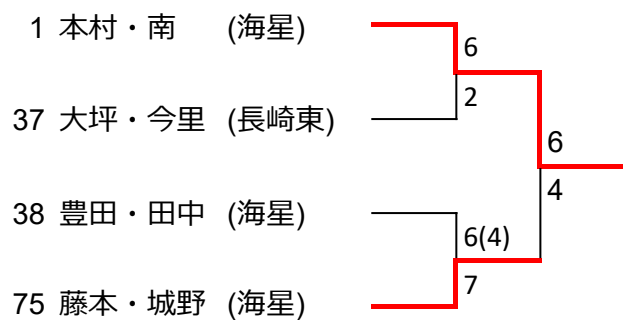

男子ダブルス

57	村田・上松	(青雲)		6			
58	畠永・増山	(諫早)	0	4			
59	横田・両角	(長崎日大)	6		3		
60	森・山口	(長崎西)		6(3)	6		
61	岩永・岩田	(鎮西学院)		7		1	
62	江崎・安中	(北陽台)		3		6	
63	雨森・久米	(長崎東)		6			
64	中元・白岩	(上五島)	3		1		
65	橋口・中島	(佐世保北)	6		6		
66	大塚・徳本	(海星)		0			2
67	村下・中原	(大村工)		6			6
68	松尾・牟田	(諫早)		2			
69	長田・酒井	(島原)		2			
70	松尾・石田	(北陽台)		1			
71	山下・山岡	(青雲)		6		2	
72	井上・定方	(長崎東)		3		6	
73	鴨川・鶴	(佐世保北)	w.o		1		
74	宮崎・松井	(長崎西)	def		6		
75	藤本・城野	(海星)		0			
				6			

準決勝

3位決定戦