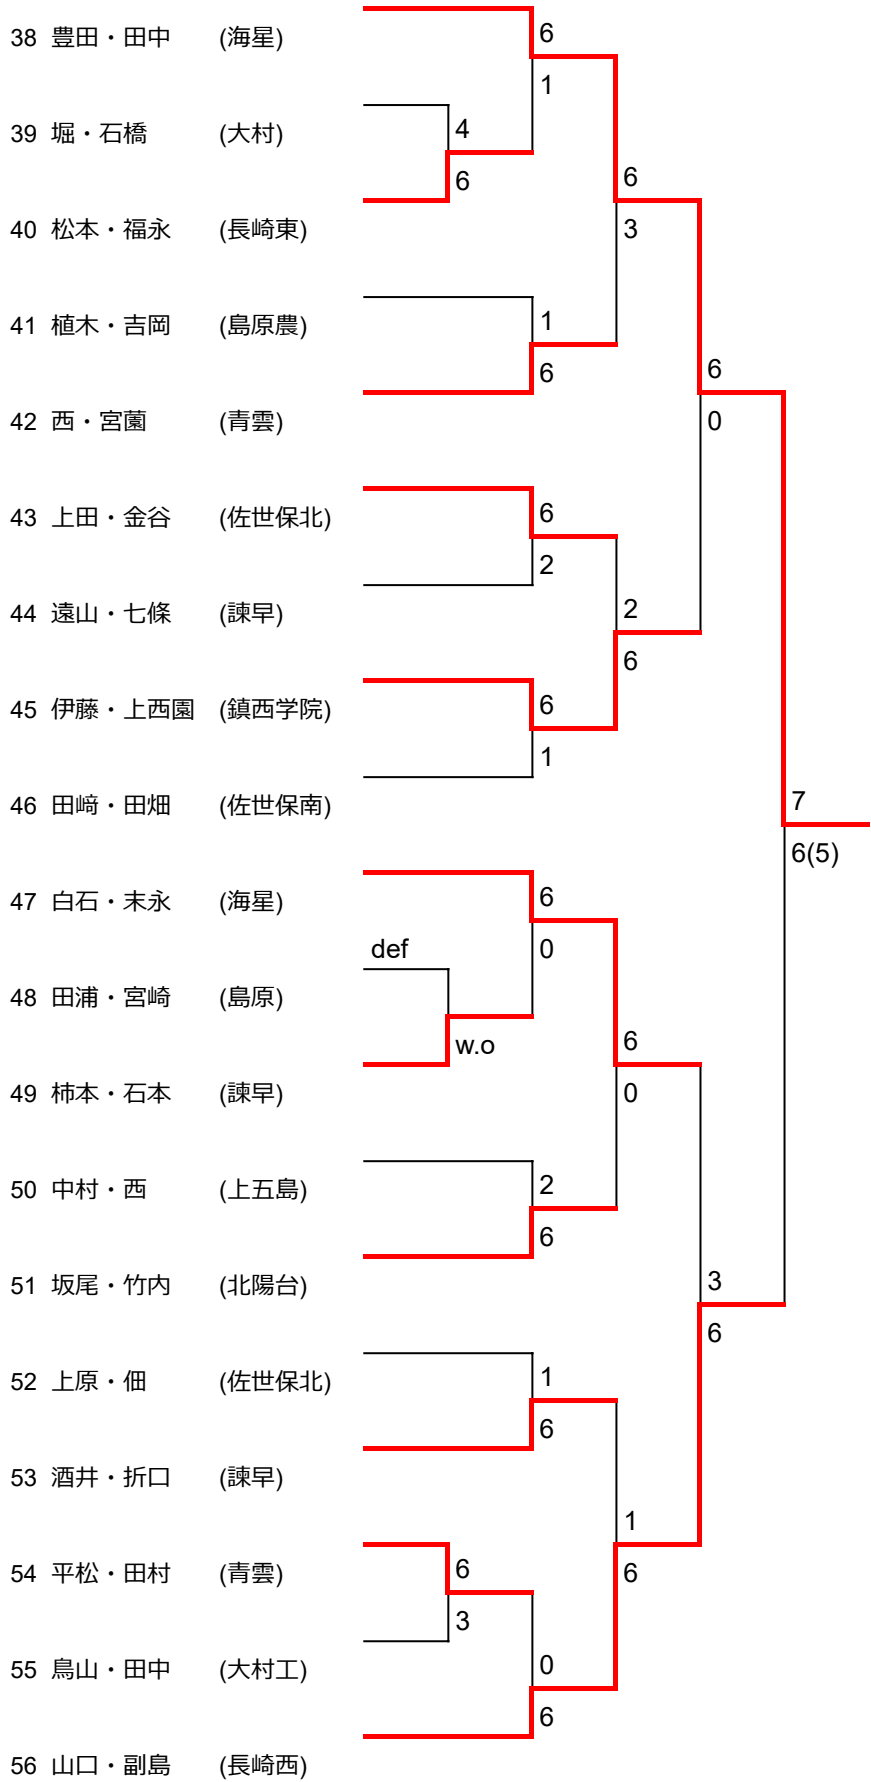

男子ダブルス

57	村田・上松	(青雲)		6			
58	畠永・増山	(諫早)	0	4			
59	横田・両角	(長崎日大)	6		3		
60	森・山口	(長崎西)		6(3)	6		
61	岩永・岩田	(鎮西学院)		7		1	
62	江崎・安中	(北陽台)		3		6	
63	雨森・久米	(長崎東)		6			
64	中元・白岩	(上五島)	3		1		
65	橋口・中島	(佐世保北)	6		6		
66	大塚・徳本	(海星)		0			2
67	村下・中原	(大村工)		6			6
68	松尾・牟田	(諫早)		2			
69	長田・酒井	(島原)		2			
70	松尾・石田	(北陽台)		1			
71	山下・山岡	(青雲)		6		2	
72	井上・定方	(長崎東)		3		6	
73	鴨川・鶴	(佐世保北)	w.o		1		
74	宮崎・松井	(長崎西)	def		6		
75	藤本・城野	(海星)		0			
				6			

準決勝

3位決定戦