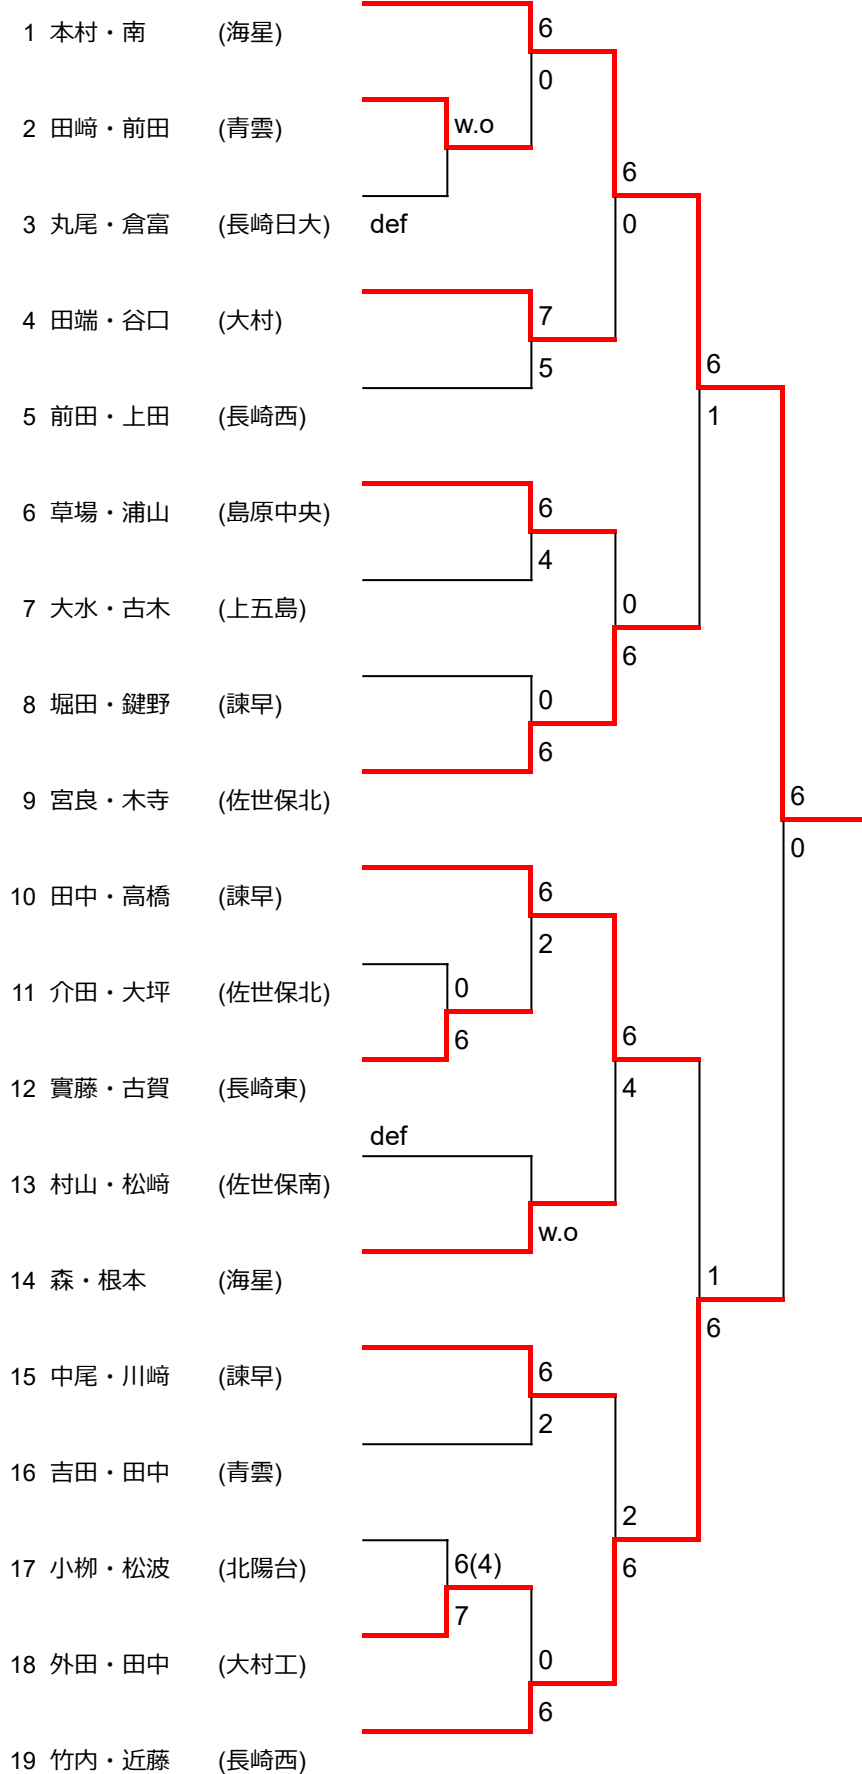

男子ダブルス

57	村田・上松	(青雲)		6			
58	畠永・増山	(諫早)	0	4			
59	横田・両角	(長崎日大)	6		3		
60	森・山口	(長崎西)		6(3)	6		
61	岩永・岩田	(鎮西学院)		7		1	
62	江崎・安中	(北陽台)		3		6	
63	雨森・久米	(長崎東)		6			
64	中元・白岩	(上五島)	3		1		
65	橋口・中島	(佐世保北)	6		6		
66	大塚・徳本	(海星)		0			2
67	村下・中原	(大村工)		6			6
68	松尾・牟田	(諫早)		2			
69	長田・酒井	(島原)		2			
70	松尾・石田	(北陽台)		1			
71	山下・山岡	(青雲)		6		2	
72	井上・定方	(長崎東)		3		6	
73	鴨川・鶴	(佐世保北)	w.o		1		
74	宮崎・松井	(長崎西)	def		6		
75	藤本・城野	(海星)		0			
				6			

準決勝

3位決定戦