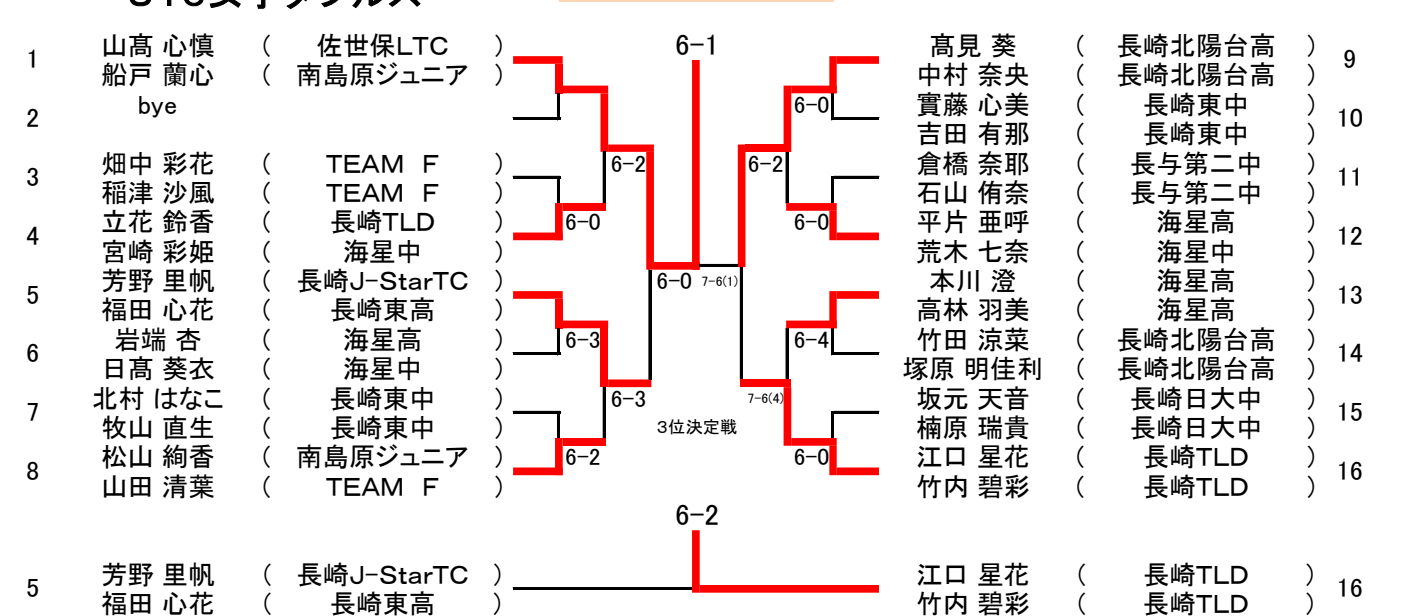

U16男子ダブルス

中川 晶生侖 (海星高)
太田 周 (長崎TLD)

5~8位決定戦

7~8位決定戦

U16女子ダブルス

山高 心慎 (佐世保LTC)
船戸 蘭心 (南島原ジュニア)

U14男子ダブルス

吉田 未杜 (チームT4)
金子 淳之介 (佐世保LTC)

1	吉田 未杜 (チームT4)		7-5	本山 大宝 (佐世保LTC)	7
1	金子 淳之介 (佐世保LTC)			井戸 正翔 (佐世保LTC)	7
2	津田 大雅 (MC.FORD)	6-1		朝永 理玖 (海星中)	8
2	高野 友真 (MC.FORD)			佐藤 一稀 (海星中)	8
3	林田 偉吹 (プレイ&ステイ)	7-6(4)		林田 英士 (長崎J-StarTC)	9
3	米本 理史 (プレイ&ステイ)			小森 晴仁 (長崎J-StarTC)	9
4	元山 聡介 (長崎東中)	6-4 6-0		小林 拓真 (プレイ&ステイ)	10
4	中原 幹太 (高田中)			光山 凌平 (プレイ&ステイ)	10
5	bye			高久保 惺 (長崎J-StarTC)	11
5				菊地 叶羽 (長崎J-StarTC)	11
6	林田 優俄 (長崎J-StarTC)	6-2 3位決定戦	6-2	久原 圭人 (長崎TLD)	12
6	藤本 湧介 (長崎J-StarTC)			森保 光平 (長崎東中)	12
6	林田 優俄 (長崎J-StarTC)	7-6(5)		林田 英士 (長崎J-StarTC)	9
6	藤本 湧介 (長崎J-StarTC)			小森 晴仁 (長崎J-StarTC)	9

U14女子ダブルス

児島 加純 (TEAM F)
朝井 つぐみ (佐世保LTC)

1	児島 加純 (TEAM F)		7-6(6)	喜々津 ゆあ (風Jr)	7
1	朝井 つぐみ (佐世保LTC)			中村 咲結 (長崎J-StarTC)	7
2	佐々野 紗那 (長大附属中)	6-3		bye	8
2	江口 咲心 (長大附属中)			大戸 紗英 (長与第二中)	9
3	吉田 さくら (海星中)	6-0		山脇 穂泉 (長与第二中)	9
3	小島 桜子 (海星中)			梅野 幸代 (長崎TLD)	10
4	田川 玲那 (長崎J-StarTC)	6-0 6-2		黒瀬 瞳 (長崎TLD)	10
4	塚脇 七実 (長崎J-StarTC)			bye	11
5	bye			宮田 夢子 (風Jr)	12
5				藤 らら (LTC対馬)	12
6	長谷津 心蒔 (南島原ジュニア)	6-4 3位決定戦	6-0		
6	出口 未桜 (MC.FORD)				
4	田川 玲那 (長崎J-StarTC)	6-1		喜々津 ゆあ (風Jr)	7
4	塚脇 七実 (長崎J-StarTC)			中村 咲結 (長崎J-StarTC)	7