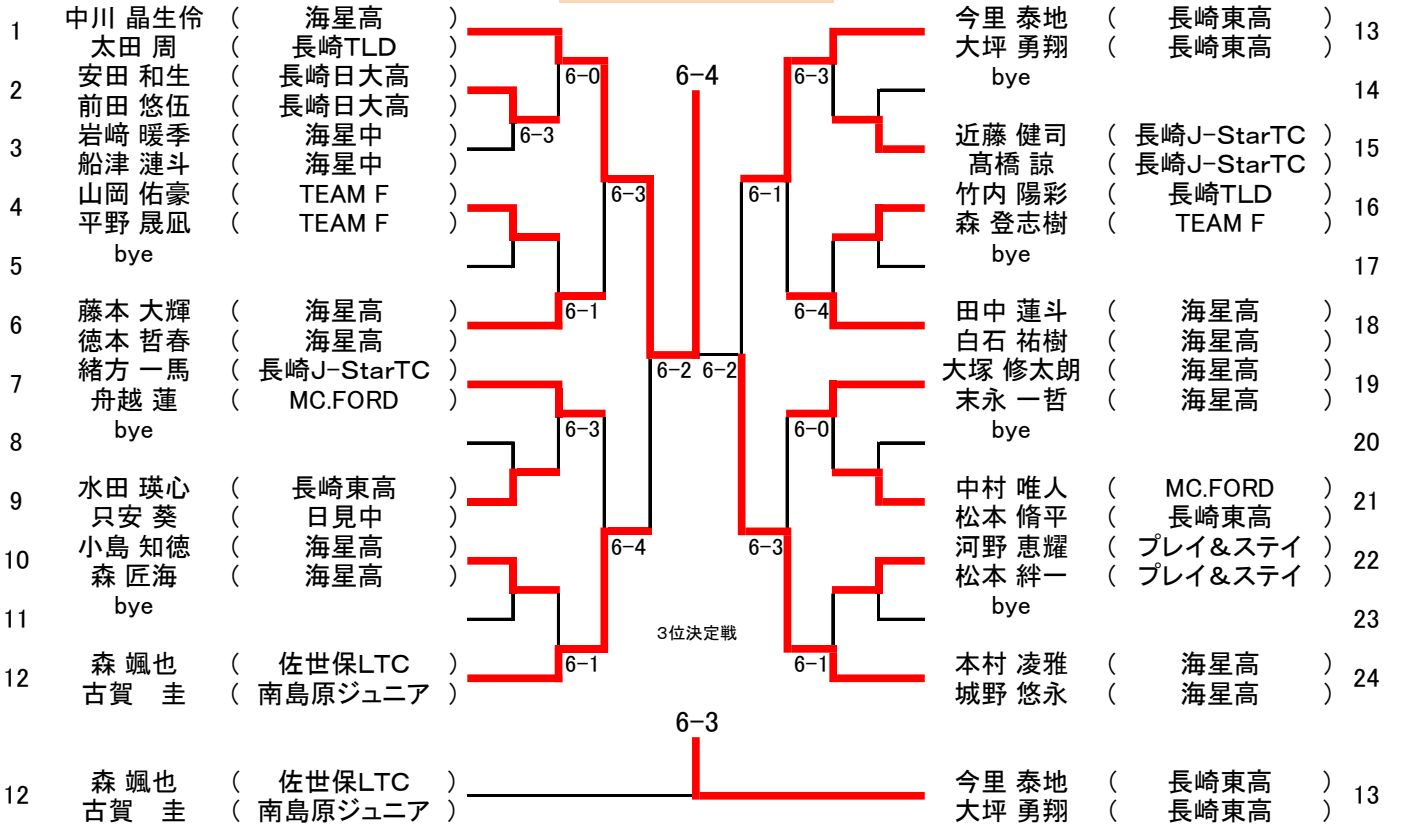

U16男子ダブルス

中川 晶生侖 (海星高)
太田 周 (長崎TLD)

5~8位決定戦

7~8位決定戦

U16女子ダブルス

山高 心慎 (佐世保LTC)
船戸 蘭心 (南島原ジュニア)

U14男子ダブルス

吉田 未杜 (チームT4)
金子 淳之介 (佐世保LTC)

1	吉田 未杜 (チームT4)		7-5	本山 大宝 (佐世保LTC)	7
1	金子 淳之介 (佐世保LTC)			井戸 正翔 (佐世保LTC)	7
2	津田 大雅 (MC.FORD)	6-1		朝永 理玖 (海星中)	8
2	高野 友真 (MC.FORD)			佐藤 一稀 (海星中)	8
3	林田 偉吹 (プレイ&ステイ)	7-6(4)		林田 英士 (長崎J-StarTC)	9
3	米本 理史 (プレイ&ステイ)			小森 晴仁 (長崎J-StarTC)	9
4	元山 聡介 (長崎東中)	6-4 6-0		小林 拓真 (プレイ&ステイ)	10
4	中原 幹太 (高田中)			光山 凌平 (プレイ&ステイ)	10
5	bye			高久保 惺 (長崎J-StarTC)	11
5				菊地 叶羽 (長崎J-StarTC)	11
6	林田 優俄 (長崎J-StarTC)	6-2 3位決定戦	6-2	久原 圭人 (長崎TLD)	12
6	藤本 湧介 (長崎J-StarTC)			森保 光平 (長崎東中)	12
6	林田 優俄 (長崎J-StarTC)	7-6(5)		林田 英士 (長崎J-StarTC)	9
6	藤本 湧介 (長崎J-StarTC)			小森 晴仁 (長崎J-StarTC)	9

U14女子ダブルス

児島 加純 (TEAM F)
朝井 つぐみ (佐世保LTC)

1	児島 加純 (TEAM F)		7-6(6)	喜々津 ゆあ (風Jr)	7
1	朝井 つぐみ (佐世保LTC)			中村 咲結 (長崎J-StarTC)	7
2	佐々野 紗那 (長大附属中)	6-3		bye	8
2	江口 咲心 (長大附属中)			大戸 紗英 (長与第二中)	9
3	吉田 さくら (海星中)	6-0		山脇 穂泉 (長与第二中)	9
3	小島 桜子 (海星中)			梅野 幸代 (長崎TLD)	10
4	田川 玲那 (長崎J-StarTC)	6-0 6-2		黒瀬 瞳 (長崎TLD)	10
4	塚脇 七実 (長崎J-StarTC)			bye	11
5	bye			宮田 夢子 (風Jr)	12
5				藤 らら (LTC対馬)	12
6	長谷津 心蒔 (南島原ジュニア)	6-4 3位決定戦	6-0		
6	出口 未桜 (MC.FORD)				
4	田川 玲那 (長崎J-StarTC)	6-1		喜々津 ゆあ (風Jr)	7
4	塚脇 七実 (長崎J-StarTC)			中村 咲結 (長崎J-StarTC)	7