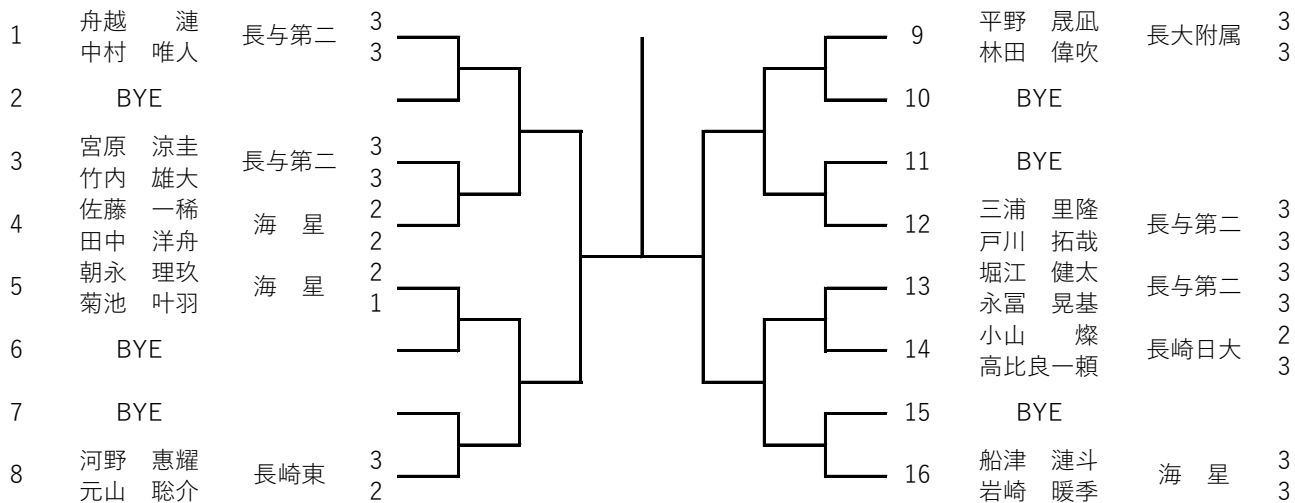

男子D仮トー

女子D仮ドロー

1	江口 星花 児島 加純	長大附属	3 2		17	古川 葵 森 優奈	長大附属	3 3
2	BYE				18	BYE		
3	金松 小雪 平賀 佳菜	諫早附属	3 3		19	八尋 春香 吉田 有来	佐世保北	2 2
4	前川 凜香 山田彩也香	佐世保北	2 2		20	伊藤 嘉恵 岡田みわこ	諫早附属	3 3
5	吉田まどか 吉田のどか	諫早附属	3 3		21	石橋 麻衣 浦川麻田沙	長与第二	2 2
6	BYE				22	山崎 奏杏 真崎 碧	長崎日大	3 2
7	BYE				23	BYE		
8	實藤 心美 吉田 有那	長崎東	3 3		24	山田 清葉 古川 七海	諫早附属	3 3
9	古賀 羽菜 黒瀬 瞳	長大附属	3 2		25	松尾 帆南 田川佳菜乃	佐世保北	3 3
10	BYE				26	BYE		
11	石田 楓 八戸梨紗子	長崎日大	2 2		27	BYE		
12	黒崎 葵 柴田 華	佐世保北	3 2		28	草野望由奈 蓮輪由希乃	長大附属	3 3
13	上川 聖奈 松藤 凜桜	諫早附属	3 3		29	宮崎 瑛梨 佐々野紗那	長大附属	3 2
14	石山 侑奈 平戸 美慈	長与第二	3 3		30	山口 結菜 谷川香菜里	諫早附属	3 3
15	BYE				31	BYE		
16	田川 玲那 塚脇 七実	東長崎	1 1		32	荒木 七奈 吉田さくら	海 星	2 2