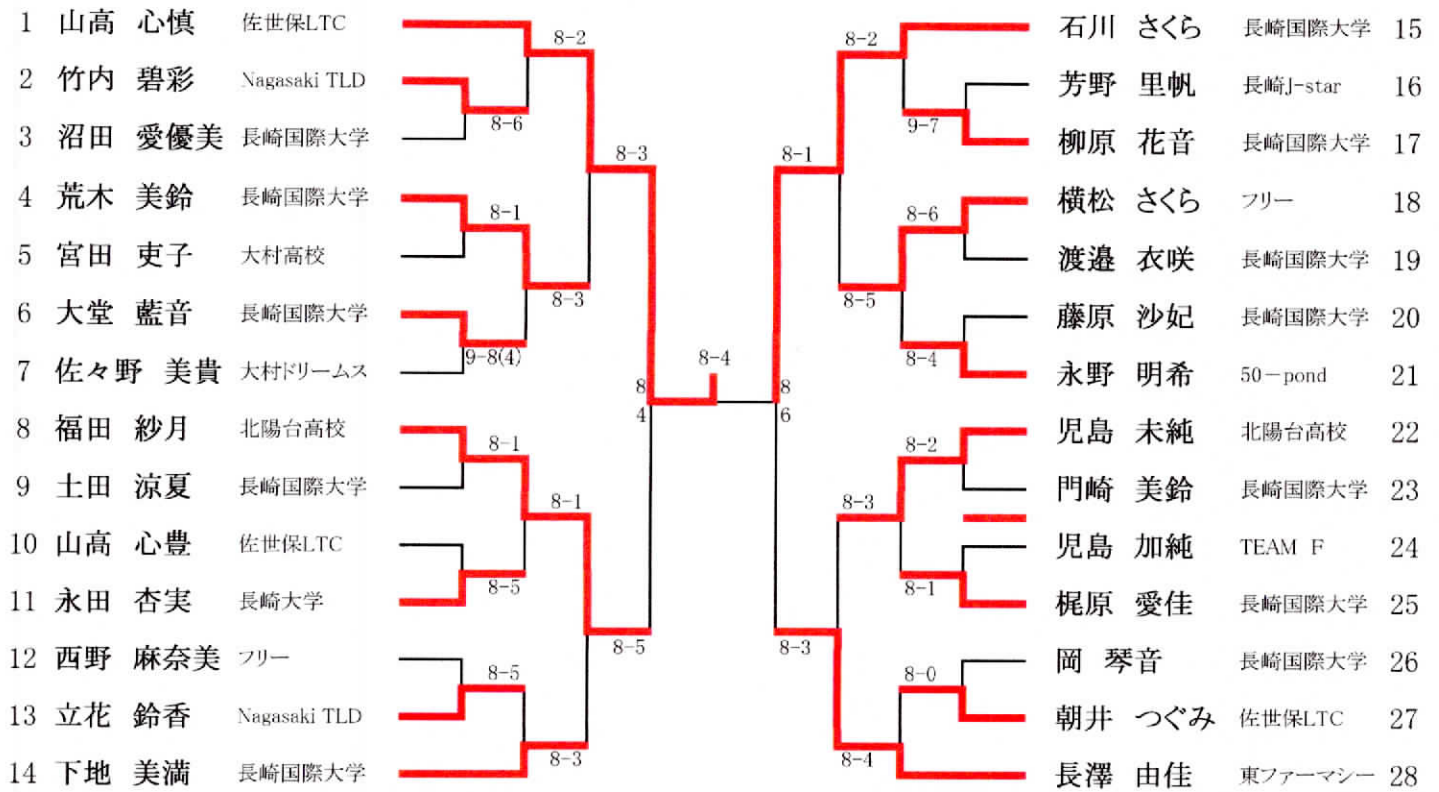

男子65歳以上シングルス

男子65歳以上シングルス			1	2	3	勝敗
1	緒方 七三男	十八親和TC		6-1	6-3	2-0
2	山口 忠	佐世保クラブ	1-6		5-7	0-2
3	重松 雄治	十八親和TC	3-6	7-5		1-1

一般女子A級シングルス

一般女子B級シングルス

一般男子A級ダブルス

1	山口 大輝 藤永 啓人	十八親和銀行 十八親和銀行		鳥井 俊作 竹廣 悠一郎	鹿屋体育大学 東海大学	16
2	北條 武 玉田 寛樹	東七 ルネサンス		脇川 翔希 渡邊 陽生	長崎大学 長崎大学	17
3	宮崎 翔馬 蔵原 蓮	長崎国際大学 長崎国際大学		熊谷 博之 里 一希	大村ドリームス 大村ドリームス	18
4	姉川 翔 内村 翔大	長崎国際大学 長崎国際大学		田所 蓮曹 笠原 悠希	長崎国際大学 長崎国際大学	19
5	松尾 三太 吉里 伸太	東七 東七		泉 界瑛 藤永 大真	海星高校 長崎J-star	20
6	藤井 勇作 島田 大輝	長崎国際大学 長崎国際大学		笠原 弘人 江河 雅将	長崎国際大学 長崎国際大学	21
7	渡邊 陽太 南 伊織	海星高校 海星高校		松永 和樹 田代 修渡	SUMCO SUMCO	22
8	井崎 雄一 荒木 仁功郎	立命館大学 長崎大学		古森 慎吾 浦川 晃	十八親和銀行 十八親和銀行	23
9	吉本 孝徳 木脇 祐海	長崎国際大学 長崎国際大学		上原 幹太 境 怜真	長崎国際大学 長崎国際大学	24
10	今里 泰地 大坪 勇翔	プリンスTC 風Jr.		平山 寛汰 坂口 吉次	海星高校 海星高校	25
11	川尻 大空 鶴狩 良夢	長崎国際大学 長崎国際大学		佐々木 秀之 大川 和真	長崎国際大学 長崎国際大学	26
12	鈴木 晟士 藤田 圭人	十八親和銀行 十八親和銀行		中川 昌生 本村 凌雅	海星高校 海星高校	27
13	今里 航大 坂口 吉貴	海星高校 海星高校		原口 弘明 浅野 洸司	鹿屋体育大学 鹿屋体育大学	28
14	鈴木 晴太 頼田 士嗣	長崎国際大学 長崎国際大学		野田 義樹 森田 梢太	東海大学 フリー	29
15	永井 慶人 浦 修平	Jackarope TC 筑後の森テニス クラブ		渡邊 夢空 安倍 隼矢	長崎国際大学 長崎国際大学	30
			川原 和 田中 大翔	佐賀大学 鹿屋体育大学	31	