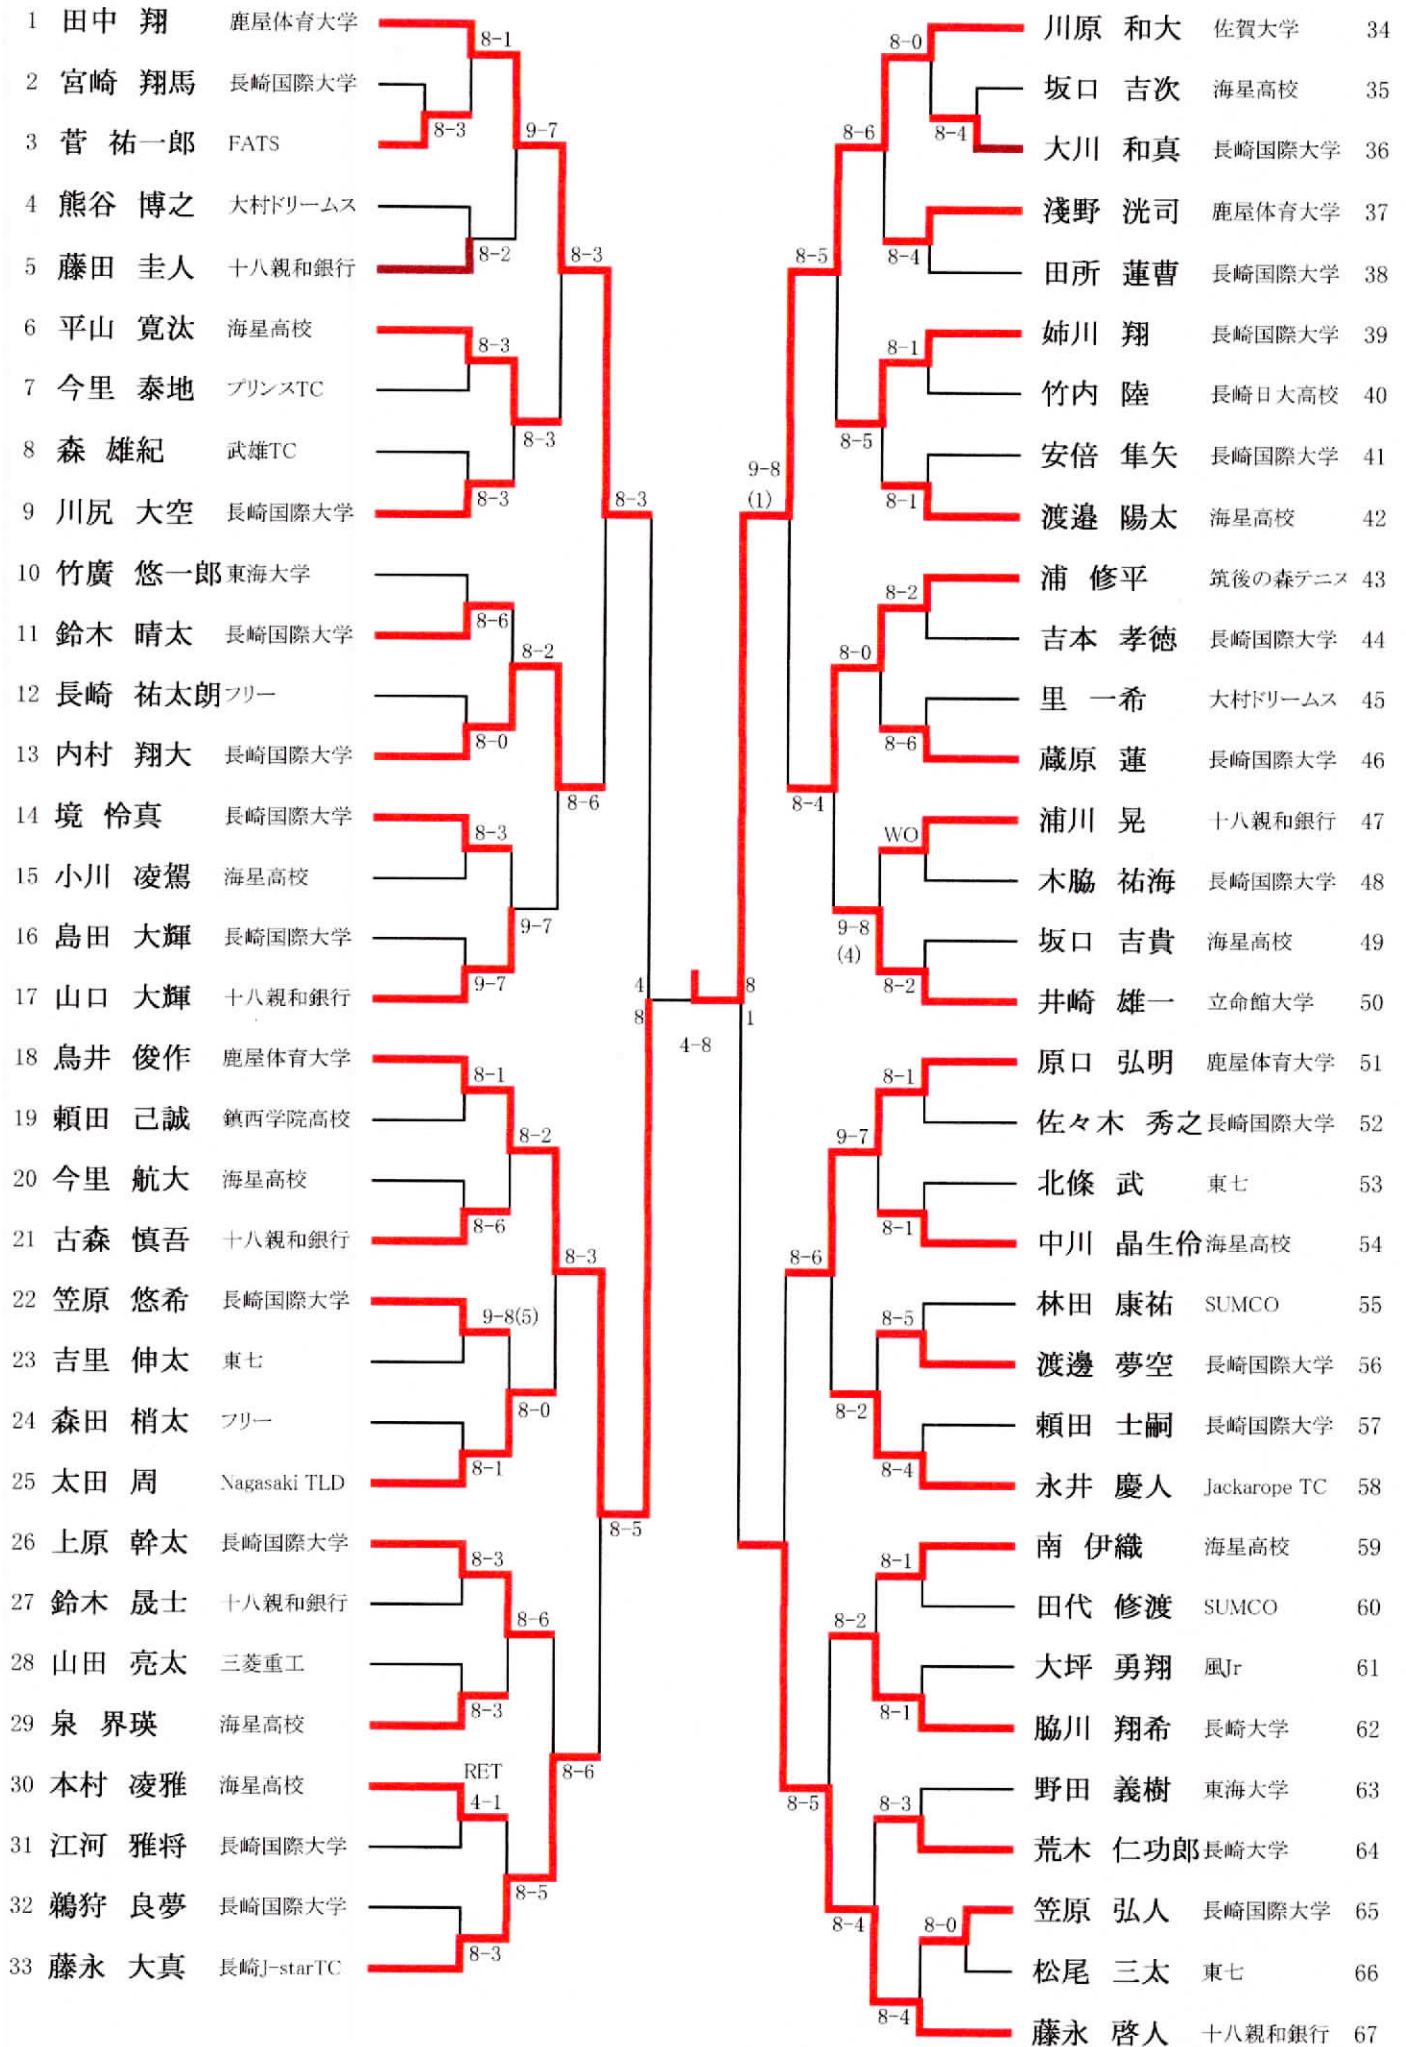

第71回

佐世保テニストーナメント

成績

期日 令和5年4月1日(土)~2日(日)

会場 佐世保市総合グラウンドテニスコート

主催 長崎県テニス協会

主管 佐世保市テニス協会

協賛 株式会社ダンロップスポーツマーケティング

本大会使用級 ダンロップフォート

大会役員

大会会長	菊田 広
大会副会長	南須原 秀 矩
大会委員長	山本 義 秀
大会副委員長	田島 高 明
レフェリー	山口 大 輝
アシスタントレフェリー	松永 貴 成
競技委員	古森 慎 吾
	鈴木 晟 士
	藤田 圭 人
	藤永 啓 人
	浦川 晃
記録委員	佐世保市テニス協会員

一般男子A級シングルス

一般男子B級シングルス

1 森 颯也	佐世保LTC		豊田 亮太	海星高校	18
2 藤本 湧介	長崎J-star		田川 大純	波佐見TC	19
3 岩永 直太	鎮西学院高校		伊藤 昊祐	鎮西学院高校	20
4 竹永 翔	佐世保南高校		舟越 蓮	MC. FORD	21
5 松田 遥貴	JOY NEXT		小島 知徳	海星高校	22
6 吉田 響	海星高校		中村 隆徳	ルネサンス佐世保	23
7 江本 優也	鎮西学院高校		林田 優俄	長崎J-star	24
8 吉田 然	鎮西学院高校		正林 祐人	海星高校	25
9 川本 茂人	ピーチボーイズ		白石 祐樹	海星高校	26
10 藤本 大輝	海星高校		清家 豊	波佐見TC	27
11 金子 淳之介	佐世保LTC		近藤 健司	長崎J-star	28
12 山田 宏一郎	北斗七星		大塚 修太郎	海星高校	29
13 古賀 陽翔	海星高校		吉田 未杜	チームT4	30
14 徳本 哲春	海星高校		濱田 恭輔	長崎ローンTC	31
15 高橋 諒	長崎J-star		吉田 昌史	Skip	32
16 江崎 圭	フリー		溝口 雄真	長崎県立大学	33
17 田中 蓮斗	海星高校		緒方 一馬	長崎J-star	34