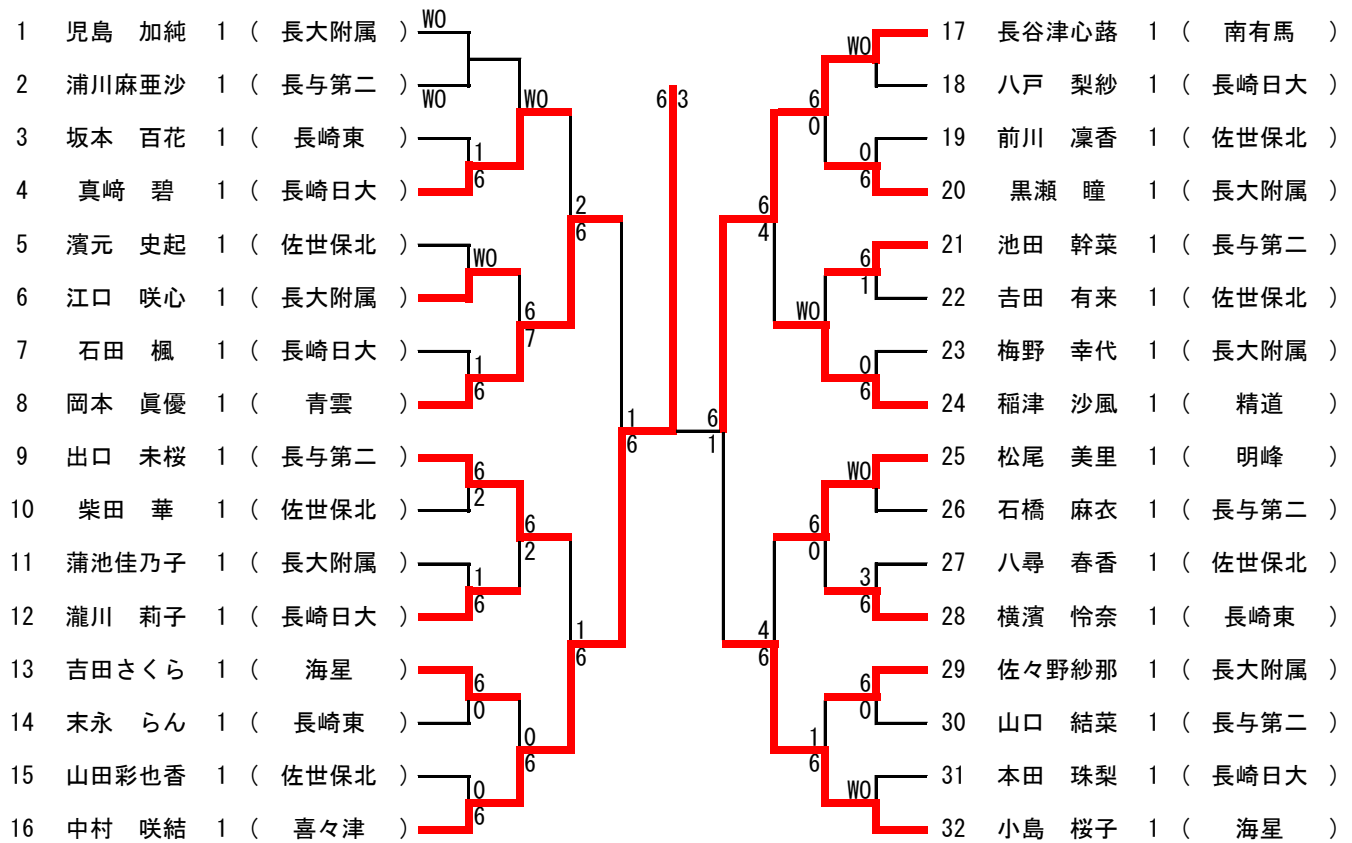

中学男子1年

優勝 林田 優俄 (東長崎)
 準優勝 横島 遼河 (長崎日大)
 3位 林田 英士 (諫早附属)
 3位 藤本 湧介 (東長崎)

中学女子1年

優勝 林田 優俄 (東長崎)
 準優勝 横島 遼河 (長崎日大)
 3位 岡本 眞結 (青雲)
 3位 小島 桜子 (海星)

中学男子2年

1	森 颯也	2	(長与第二)							33	久原 圭人	2	(西浦上)
2			(BYE)							34	BYE		()
3	渡邊 文氣	2	(長崎東)	6	0					35	前田 貴政	2	(佐世保北)
4	安増 瑛人	2	(海星)	4	6					36	中島 日希	2	(長崎東)
5	小金丸幹太	2	(長大附属)	2	6	6	0			37	村松悠紀仁	2	(諫早附属)
6	園川 奏翔	2	(諫早附属)	6	6	6(6)				38	山口 鳳也	2	(佐世保北)
7	石橋 秀太	2	(長与第二)	WO	7					39	相浦 翔	2	(長大附属)
8	山村 勇斗	2	(佐世保北)			6	0			40	中村 唯人	2	(長与第二)
9	只安 葵	2	(日見)	6	0					41	元山 聡介	1	(長崎東)
10	徳永 隆人	2	(佐世保北)	0	6					42	船津 漣斗	2	(海星)
11	柴田 耕志	2	(長与第二)	6	0					43	上田 統也	2	(諫早附属)
12	谷口 瑞樹	2	(長崎日大)	4	2					44	木村 悠翔	2	(佐世保北)
13	松井心之介	2	(諫早附属)	6	6					45	戸川 拓哉	2	(長与第二)
14	江頭 和樹	2	(佐世保北)	3	0					46	佐伯 英虎	2	(諫早附属)
15	上原 宏介	2	(長与第二)	0	6					47	BYE		()
16	森保 光平	1	(長崎東)	6						48	本田 大喜	2	(青雲)
17	古賀 圭	2	(西有家)			6	0			49	平野 晟凪	2	(長大附属)
18			(BYE)			3	6			50	川那 恵護	2	(長崎東)
19	池永 陽哉	2	(諫早附属)	WO						51	三浦 里隆	2	(長与第二)
20	瀬戸 智明	2	(佐世保北)	6	4					52	佐藤 蒼明	2	(諫早附属)
21	近藤 涼太	2	(長崎東)	6	0					53	卜部 瑛大	2	(佐世保北)
22	永谷 海崇	2	(長大附属)	2	5					54	岩崎 暖季	2	(海星)
23	永富 晃基	2	(長与第二)	4	7					55	酒井 煌平	2	(長崎日大)
24	松本 絆一	2	(淵)	6						56	舟越 蓮	2	(長与第二)
25	緒方 陽祐	2	(諫早附属)	6	3					57	村田 究真	2	(西浦上)
26	堀江 健太	2	(長与第二)	3	6					58	浦田紳太郎	2	(佐世保北)
27	根本 和輝	2	(佐世保北)	2	4					59	道原 拓己	2	(諫早附属)
28	松本 凌堯	2	(長崎東)	6						60	河野 惠耀	2	(長崎東)
29	宮原 涼圭	2	(長与第二)	WO	0					61	溝上謙太郎	2	(佐世保北)
30	石川 肯大	2	(佐世保北)		0					62	竹内 雄大	2	(長与第二)
31			(BYE)		6					63	BYE		()
32	山田 大河	1	(日宇)							64	緒方 一馬	2	(諫早)

中学女子2年