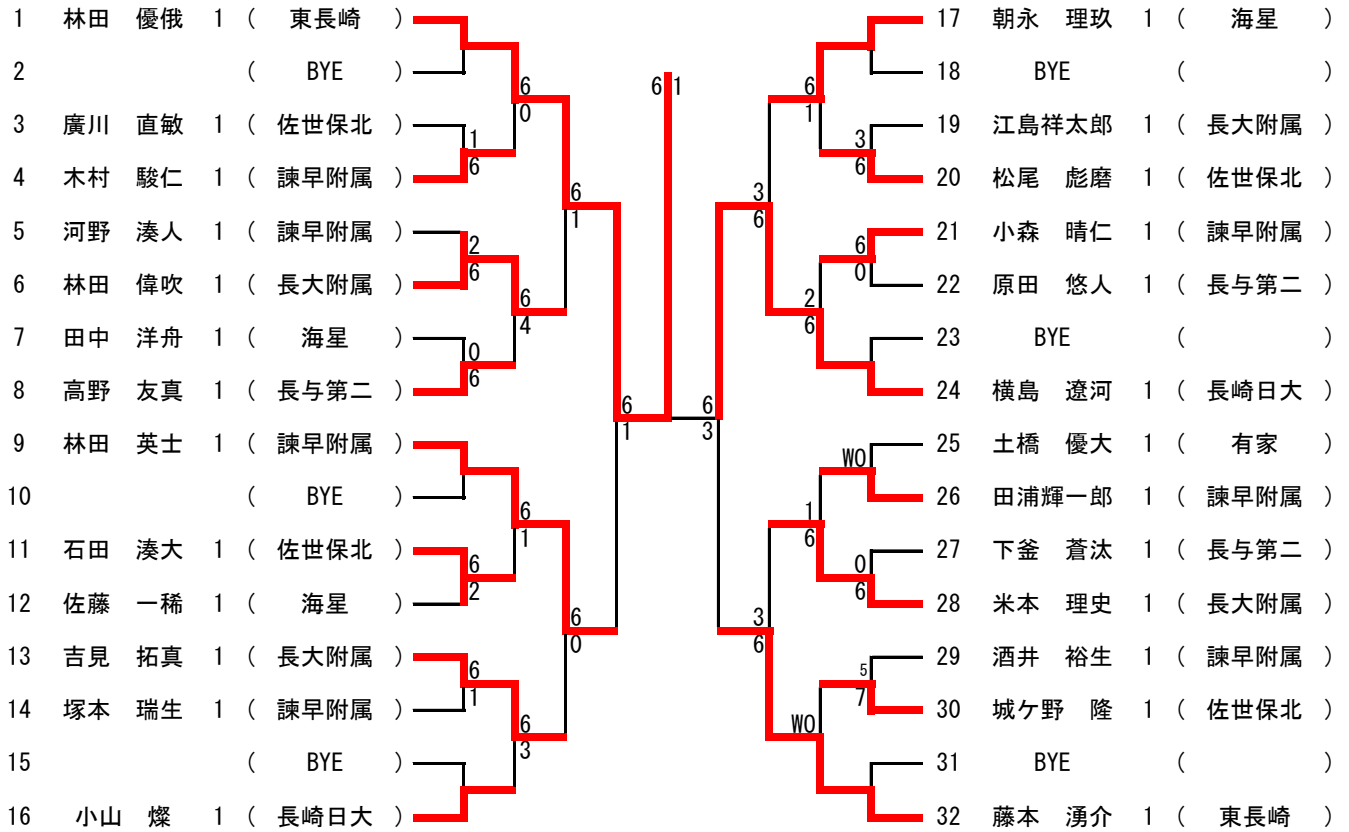

中学男子1年

優勝 林田 優俄 (東長崎)
 準優勝 横島 遼河 (長崎日大)
 3位 林田 英士 (諫早附属)
 3位 藤本 湧介 (東長崎)

中学女子1年

優勝 林田 優俄 (東長崎)
 準優勝 横島 遼河 (長崎日大)
 3位 岡本 眞結 (青雲)
 3位 小島 桜子 (海星)

中学男子2年

1	森 颯也	2	(長与第二)							33	久原 圭人	2	(西浦上)
2			(BYE)							34	BYE		()
3	渡邊 文氣	2	(長崎東)	6	0					35	前田 貴政	2	(佐世保北)
4	安増 瑛人	2	(海星)	4	6					36	中島 日希	2	(長崎東)
5	小金丸幹太	2	(長大附属)	2	6	6	0			37	村松悠紀仁	2	(諫早附属)
6	園川 奏翔	2	(諫早附属)	6	6	6(6)				38	山口 鳳也	2	(佐世保北)
7	石橋 秀太	2	(長与第二)	WO	7					39	相浦 翔	2	(長大附属)
8	山村 勇斗	2	(佐世保北)			6	0			40	中村 唯人	2	(長与第二)
9	只安 葵	2	(日見)	6	0					41	元山 聡介	1	(長崎東)
10	徳永 隆人	2	(佐世保北)	0	6					42	船津 漣斗	2	(海星)
11	柴田 耕志	2	(長与第二)	6	0					43	上田 統也	2	(諫早附属)
12	谷口 瑞樹	2	(長崎日大)	4	2					44	木村 悠翔	2	(佐世保北)
13	松井心之介	2	(諫早附属)	6	6					45	戸川 拓哉	2	(長与第二)
14	江頭 和樹	2	(佐世保北)	3	0					46	佐伯 英虎	2	(諫早附属)
15	上原 宏介	2	(長与第二)	0	6					47	BYE		()
16	森保 光平	1	(長崎東)	6						48	本田 大喜	2	(青雲)
17	古賀 圭	2	(西有家)			6	0			49	平野 晟凪	2	(長大附属)
18			(BYE)			3	6			50	川那 恵護	2	(長崎東)
19	池永 陽哉	2	(諫早附属)	WO						51	三浦 里隆	2	(長与第二)
20	瀬戸 智明	2	(佐世保北)	6	4					52	佐藤 蒼明	2	(諫早附属)
21	近藤 涼太	2	(長崎東)	6	0					53	卜部 瑛大	2	(佐世保北)
22	永谷 海崇	2	(長大附属)	2	5					54	岩崎 暖季	2	(海星)
23	永富 晃基	2	(長与第二)	4	7					55	酒井 煌平	2	(長崎日大)
24	松本 絆一	2	(淵)	6						56	舟越 蓮	2	(長与第二)
25	緒方 陽祐	2	(諫早附属)	6	3					57	村田 究真	2	(西浦上)
26	堀江 健太	2	(長与第二)	3	6					58	浦田紳太郎	2	(佐世保北)
27	根本 和輝	2	(佐世保北)	2	4					59	道原 拓己	2	(諫早附属)
28	松本 凌堯	2	(長崎東)	6						60	河野 惠耀	2	(長崎東)
29	宮原 涼圭	2	(長与第二)	WO	0					61	溝上謙太郎	2	(佐世保北)
30	石川 肯大	2	(佐世保北)		0					62	竹内 雄大	2	(長与第二)
31			(BYE)		6					63	BYE		()
32	山田 大河	1	(日宇)							64	緒方 一馬	2	(諫早)

中学女子2年