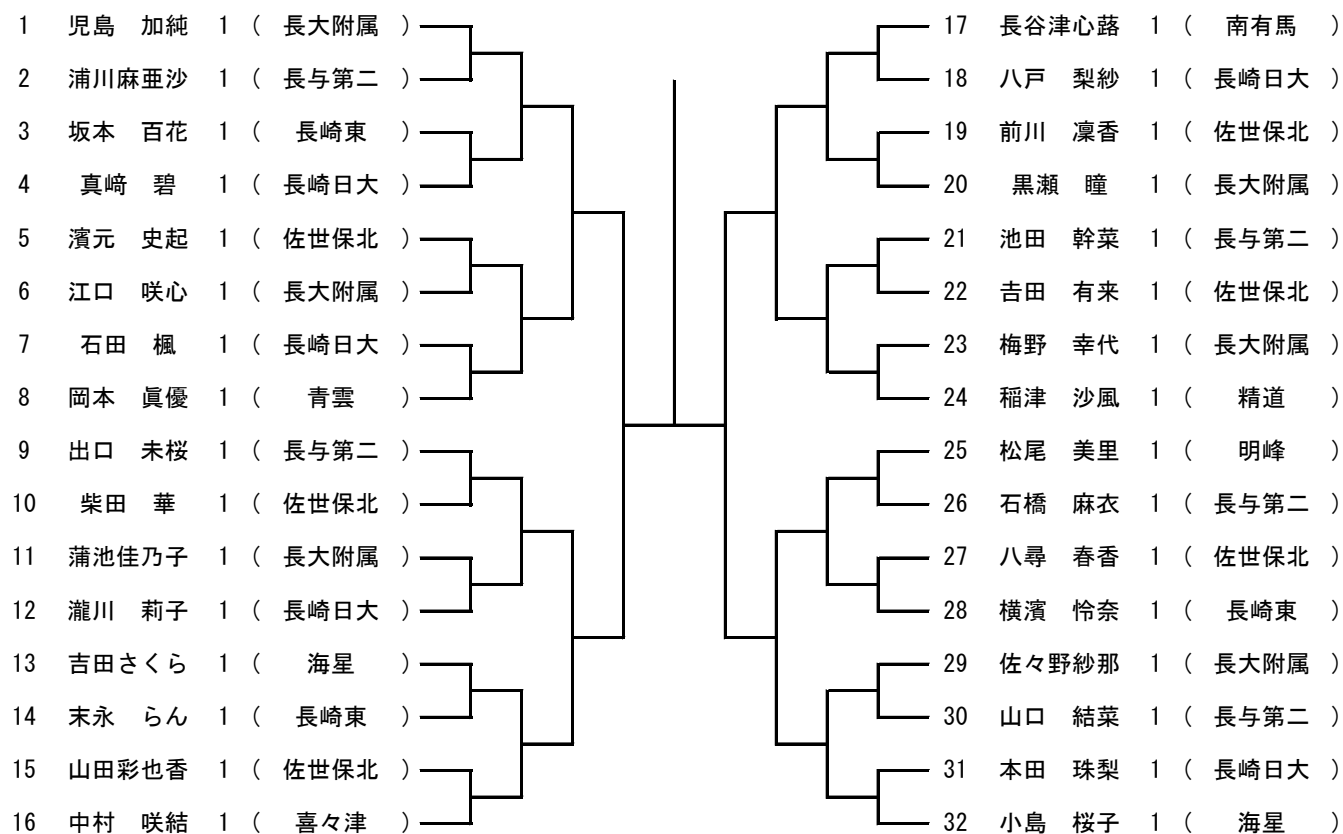

中学男子2年(仮ドロー)

1	森 颯也	2	( 長与第二 )			33	久原 圭人	2	( 西浦上 )
2			( BYE )			34	BYE		( )
3	渡邊 丈氣	2	( 長崎東 )			35	前田 貴政	2	( 佐世保北 )
4	安増 瑛人	2	( 海星 )			36	中島 日希	2	( 長崎東 )
5	小金丸幹太	2	( 長大附属 )			37	村松悠紀仁	2	( 諫早附属 )
6	園川 奏翔	2	( 諫早附属 )			38	山口 鳳也	2	( 佐世保北 )
7	石橋 秀太	2	( 長与第二 )			39	相浦 翔	2	( 長大附属 )
8	山村 勇斗	2	( 佐世保北 )			40	中村 唯人	2	( 長与第二 )
9	只安 葵	2	( 日見 )			41	元山 聡介	1	( 長崎東 )
10	徳永 隆人	2	( 佐世保北 )			42	船津 漣斗	2	( 海星 )
11	柴田 耕志	2	( 長与第二 )			43	上田 統也	2	( 諫早附属 )
12	谷口 瑞樹	2	( 長崎日大 )			44	木村 悠翔	2	( 佐世保北 )
13	松井心之介	2	( 諫早附属 )			45	戸川 拓哉	2	( 長与第二 )
14	江頭 和樹	2	( 佐世保北 )			46	佐伯 英虎	2	( 諫早附属 )
15	上原 宏介	2	( 長与第二 )			47	BYE		( )
16	森保 光平	1	( 長崎東 )			48	本田 大喜	2	( 青雲 )
17	古賀 圭	2	( 西有家 )			49	平野 晟凧	2	( 長大附属 )
18			( BYE )			50	川那 恵護	2	( 長崎東 )
19	池永 陽哉	2	( 諫早附属 )			51	三浦 里隆	2	( 長与第二 )
20	瀬戸 智明	2	( 佐世保北 )			52	佐藤 蒼明	2	( 諫早附属 )
21	近藤 涼太	2	( 長崎東 )			53	卜部 瑛大	2	( 佐世保北 )
22	永谷 海崇	2	( 長大附属 )			54	岩崎 暖季	2	( 海星 )
23	永富 晃基	2	( 長与第二 )			55	酒井 煌平	2	( 長崎日大 )
24	松本 絆一	2	( 淵 )			56	舟越 蓮	2	( 長与第二 )
25	緒方 陽祐	2	( 諫早附属 )			57	村田 究眞	2	( 西浦上 )
26	堀江 健太	2	( 長与第二 )			58	浦田紳太郎	2	( 佐世保北 )
27	根本 和輝	2	( 佐世保北 )			59	道原 拓己	2	( 諫早附属 )
28	松本 凌堯	2	( 長崎東 )			60	河野 惠耀	2	( 長崎東 )
29	宮原 涼圭	2	( 長与第二 )			61	溝上謙太郎	2	( 佐世保北 )
30	石川 肯大	2	( 佐世保北 )			62	竹内 雄大	2	( 長与第二 )
31			( BYE )			63	BYE		( )
32	山田 大河	1	( 日宇 )			64	緒方 一馬	2	( 諫早 )

1 森 颯也    2 緒方 一馬  
 3~4 山田 大河 久原 圭人  
       5~8  
 古賀 圭    森保 光平  
 平野 晟凧 本田 大喜

中学女子2年(仮ドロ－)

1 竹内 碧彩 2 立花 鈴香  
 3~4 朝井 つぐみ 江口 星花  
 5~8  
 喜々津ゆあ 荒木 七奈  
 山田 清葉 宮田 夢子

中学男子1年(仮ドロー)

1 林田 優俄  
 2 藤本 湧介  
 3~4  
 小山 燦 朝永 理玖

中学女子1年(仮ドロー)

1 児島 加純  
 2 小島 桜子  
 3~4  
 中村 咲結 長谷津心落