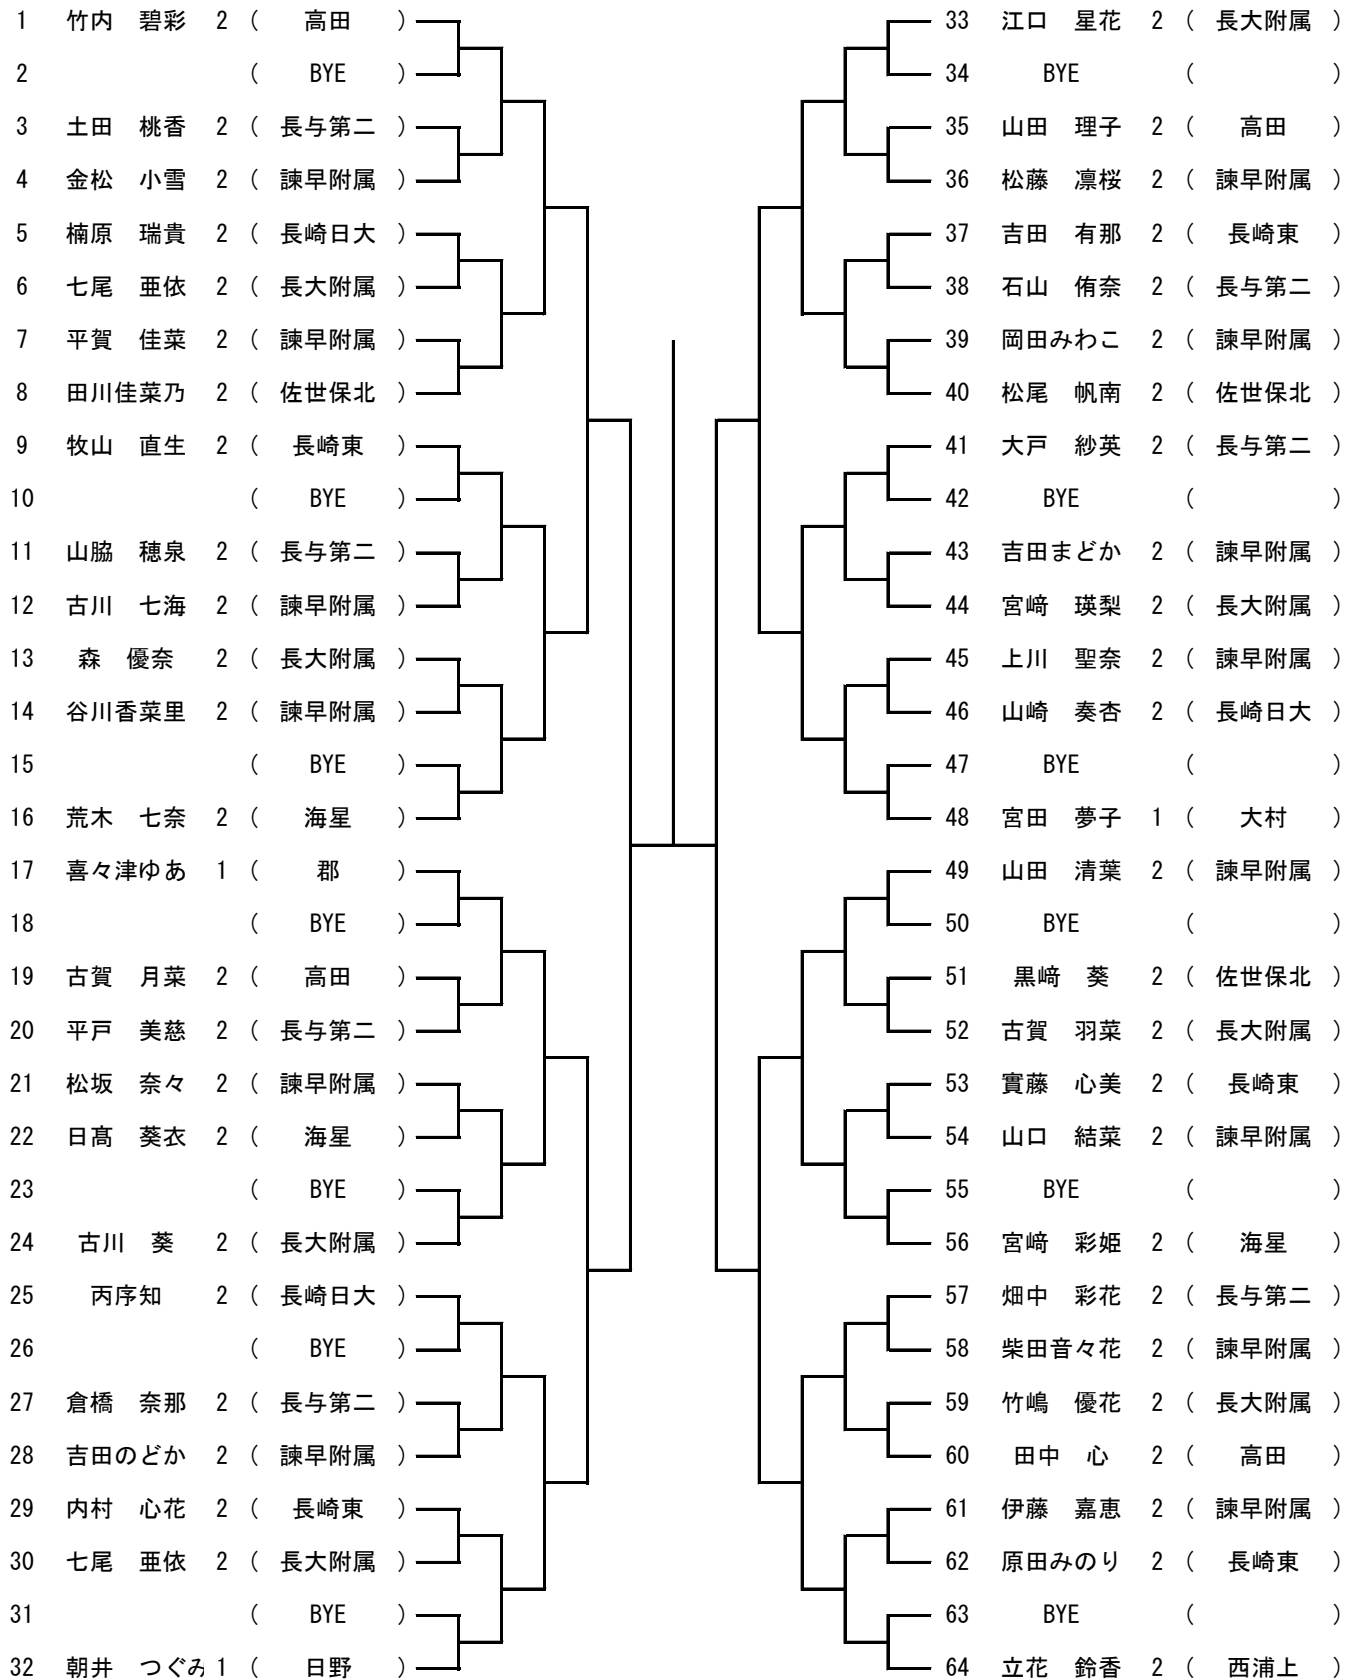

中学男子2年(仮ドロー)

1	森 颯也	2	( 長与第二 )			33	久原 圭人	2	( 西浦上 )
2			( BYE )			34	BYE		( )
3	渡邊 丈氣	2	( 長崎東 )			35	前田 貴政	2	( 佐世保北 )
4	安増 瑛人	2	( 海星 )			36	中島 日希	2	( 長崎東 )
5	小金丸幹太	2	( 長大附属 )			37	村松悠紀仁	2	( 諫早附属 )
6	園川 奏翔	2	( 諫早附属 )			38	山口 鳳也	2	( 佐世保北 )
7	石橋 秀太	2	( 長与第二 )			39	相浦 翔	2	( 長大附属 )
8	山村 勇斗	2	( 佐世保北 )			40	中村 唯人	2	( 長与第二 )
9	只安 葵	2	( 日見 )			41	元山 聡介	1	( 長崎東 )
10	徳永 隆人	2	( 佐世保北 )			42	船津 漣斗	2	( 海星 )
11	柴田 耕志	2	( 長与第二 )			43	上田 統也	2	( 諫早附属 )
12	谷口 瑞樹	2	( 長崎日大 )			44	木村 悠翔	2	( 佐世保北 )
13	松井心之介	2	( 諫早附属 )			45	戸川 拓哉	2	( 長与第二 )
14	江頭 和樹	2	( 佐世保北 )			46	佐伯 英虎	2	( 諫早附属 )
15	上原 宏介	2	( 長与第二 )			47	BYE		( )
16	森保 光平	1	( 長崎東 )			48	本田 大喜	2	( 青雲 )
17	古賀 圭	2	( 西有家 )			49	平野 晟凧	2	( 長大附属 )
18			( BYE )			50	川那 恵護	2	( 長崎東 )
19	池永 陽哉	2	( 諫早附属 )			51	三浦 里隆	2	( 長与第二 )
20	瀬戸 智明	2	( 佐世保北 )			52	佐藤 蒼明	2	( 諫早附属 )
21	近藤 涼太	2	( 長崎東 )			53	卜部 瑛大	2	( 佐世保北 )
22	永谷 海崇	2	( 長大附属 )			54	岩崎 暖季	2	( 海星 )
23	永富 晃基	2	( 長与第二 )			55	酒井 煌平	2	( 長崎日大 )
24	松本 絆一	2	( 淵 )			56	舟越 蓮	2	( 長与第二 )
25	緒方 陽祐	2	( 諫早附属 )			57	村田 究眞	2	( 西浦上 )
26	堀江 健太	2	( 長与第二 )			58	浦田紳太郎	2	( 佐世保北 )
27	根本 和輝	2	( 佐世保北 )			59	道原 拓己	2	( 諫早附属 )
28	松本 凌堯	2	( 長崎東 )			60	河野 惠耀	2	( 長崎東 )
29	宮原 涼圭	2	( 長与第二 )			61	溝上謙太郎	2	( 佐世保北 )
30	石川 肯大	2	( 佐世保北 )			62	竹内 雄大	2	( 長与第二 )
31			( BYE )			63	BYE		( )
32	山田 大河	1	( 日宇 )			64	緒方 一馬	2	( 諫早 )

1 森 颯也    2 緒方 一馬  
 3~4 山田 大河 久原 圭人  
       5~8  
 古賀 圭    森保 光平  
 平野 晟凧 本田 大喜

中学女子2年(仮ドロ－)

1 竹内 碧彩 2 立花 鈴香  
 3~4 朝井 つぐみ 江口 星花  
 5~8  
 喜々津ゆあ 荒木 七奈  
 山田 清葉 宮田 夢子

中学男子1年(仮ドロー)

1 林田 優俄  
 2 藤本 湧介  
 3~4  
 小山 燦 朝永 理玖

中学女子1年(仮ドロー)

1 児島 加純  
 2 小島 桜子  
 3~4  
 中村 咲結 長谷津心落