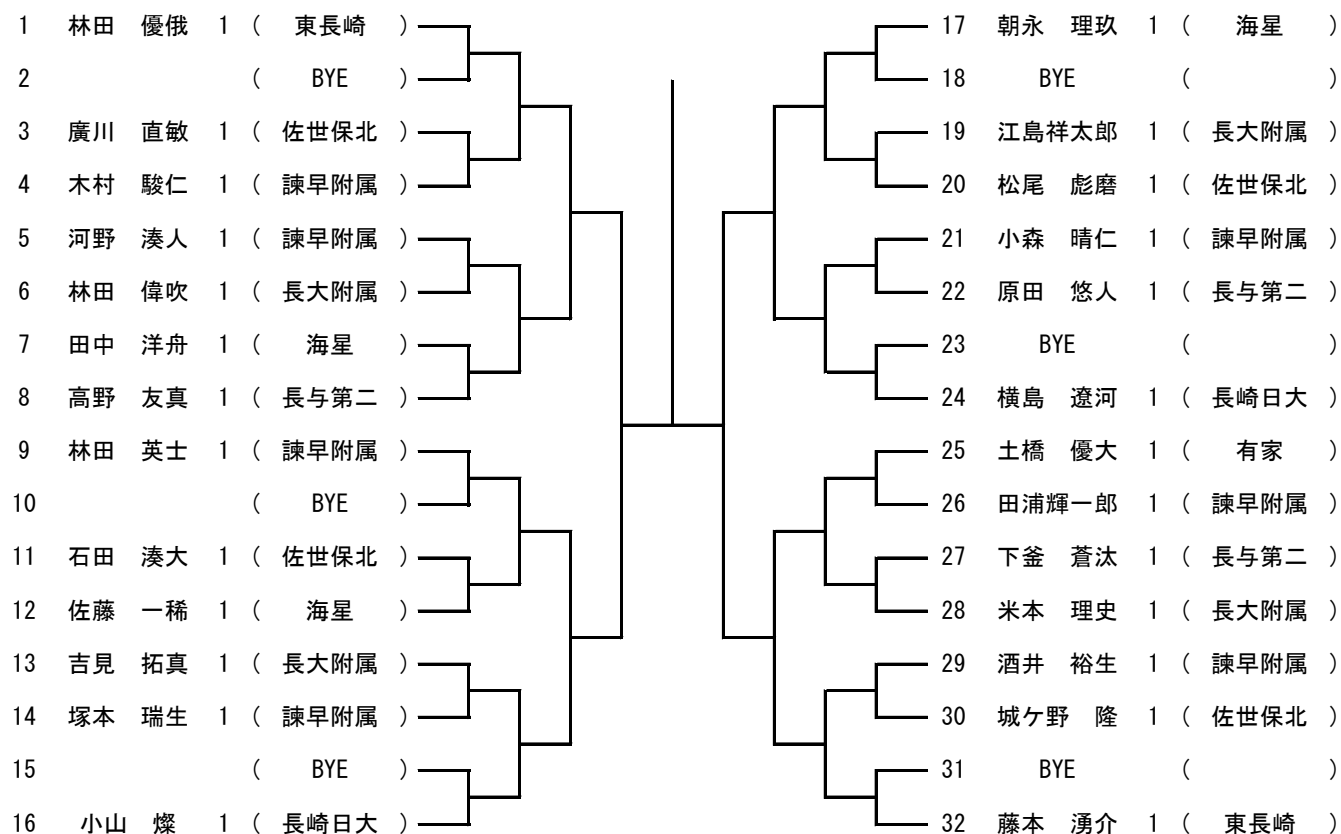

中学男子2年(仮ドロー)

1	森 颯也	2	( 長与第二 )			33	久原 圭人	2	( 西浦上 )
2			( BYE )			34	BYE		( )
3	渡邊 丈氣	2	( 長崎東 )			35	前田 貴政	2	( 佐世保北 )
4	安増 瑛人	2	( 海星 )			36	中島 日希	2	( 長崎東 )
5	小金丸幹太	2	( 長大附属 )			37	村松悠紀仁	2	( 諫早附属 )
6	園川 奏翔	2	( 諫早附属 )			38	山口 鳳也	2	( 佐世保北 )
7	石橋 秀太	2	( 長与第二 )			39	相浦 翔	2	( 長大附属 )
8	山村 勇斗	2	( 佐世保北 )			40	中村 唯人	2	( 長与第二 )
9	只安 葵	2	( 日見 )			41	元山 聡介	1	( 長崎東 )
10	徳永 隆人	2	( 佐世保北 )			42	船津 漣斗	2	( 海星 )
11	柴田 耕志	2	( 長与第二 )			43	上田 統也	2	( 諫早附属 )
12	谷口 瑞樹	2	( 長崎日大 )			44	木村 悠翔	2	( 佐世保北 )
13	松井心之介	2	( 諫早附属 )			45	戸川 拓哉	2	( 長与第二 )
14	江頭 和樹	2	( 佐世保北 )			46	佐伯 英虎	2	( 諫早附属 )
15	上原 宏介	2	( 長与第二 )			47	BYE		( )
16	森保 光平	1	( 長崎東 )			48	本田 大喜	2	( 青雲 )
17	古賀 圭	2	( 西有家 )			49	平野 晟凧	2	( 長大附属 )
18			( BYE )			50	川那 恵護	2	( 長崎東 )
19	池永 陽哉	2	( 諫早附属 )			51	三浦 里隆	2	( 長与第二 )
20	瀬戸 智明	2	( 佐世保北 )			52	佐藤 蒼明	2	( 諫早附属 )
21	近藤 涼太	2	( 長崎東 )			53	卜部 瑛大	2	( 佐世保北 )
22	永谷 海崇	2	( 長大附属 )			54	岩崎 暖季	2	( 海星 )
23	永富 晃基	2	( 長与第二 )			55	酒井 煌平	2	( 長崎日大 )
24	松本 絆一	2	( 淵 )			56	舟越 蓮	2	( 長与第二 )
25	緒方 陽祐	2	( 諫早附属 )			57	村田 究眞	2	( 西浦上 )
26	堀江 健太	2	( 長与第二 )			58	浦田紳太郎	2	( 佐世保北 )
27	根本 和輝	2	( 佐世保北 )			59	道原 拓己	2	( 諫早附属 )
28	松本 凌堯	2	( 長崎東 )			60	河野 惠耀	2	( 長崎東 )
29	宮原 涼圭	2	( 長与第二 )			61	溝上謙太郎	2	( 佐世保北 )
30	石川 肯大	2	( 佐世保北 )			62	竹内 雄大	2	( 長与第二 )
31			( BYE )			63	BYE		( )
32	山田 大河	1	( 日宇 )			64	緒方 一馬	2	( 諫早 )

1 森 颯也    2 緒方 一馬  
 3~4 山田 大河 久原 圭人  
       5~8  
 古賀 圭    森保 光平  
 平野 晟凧 本田 大喜

中学女子2年(仮ドロ－)

1 竹内 碧彩 2 立花 鈴香  
 3~4 朝井 つぐみ 江口 星花  
 5~8  
 喜々津ゆあ 荒木 七奈  
 山田 清葉 宮田 夢子

中学男子1年(仮ドロー)

1 林田 優俄  
 2 藤本 湧介  
 3~4  
 小山 燦 朝永 理玖